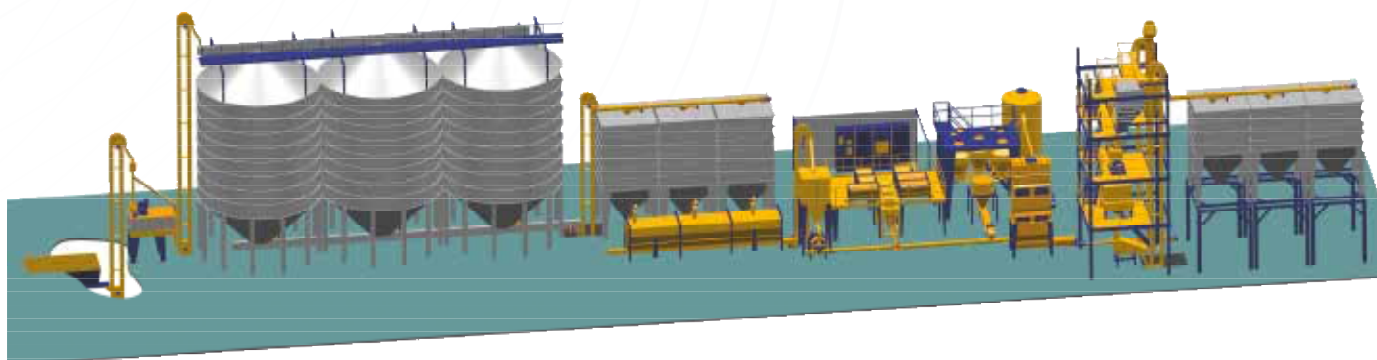

SKIOLD A/S является одним из крупнейших европейских предприятий-изготовителей оборудования для механизации современного сельского хозяйства и имеет богатый опыт в производстве и в предоставлении консультационных услуг в вопросах систем кормления, вентиляции и заводов по производству кормов. Деятельность предприятия направлена на животноводство.

За долгие годы работы, как с датскими, так и с зарубежными клиентами, SKIOLD приобрел обширный опыт в выполнении самых различных требований животноводческих компаний разных стран мира, соблюдая установленные нормы, учитывая благополучие животных и т.д.

Для SKIOLD клиент является ключевой фигурой, а разработка и совершенствование продукции производится с учетом вложений как наиболее дальновидных производителей Дании, так и экспортного рынка. Экспортные продажи составляют 35% общего товарооборота SKIOLD.

Группа SKIOLD состоит из различных компаний, каждая из которых является поставщиком предприятий сельского хозяйства или смежных отраслей и укрепляет свое положение посредством тесного сотрудничества с другими компаниями группы, например, задачи разработки и проектирования часто решаются интегрировано.