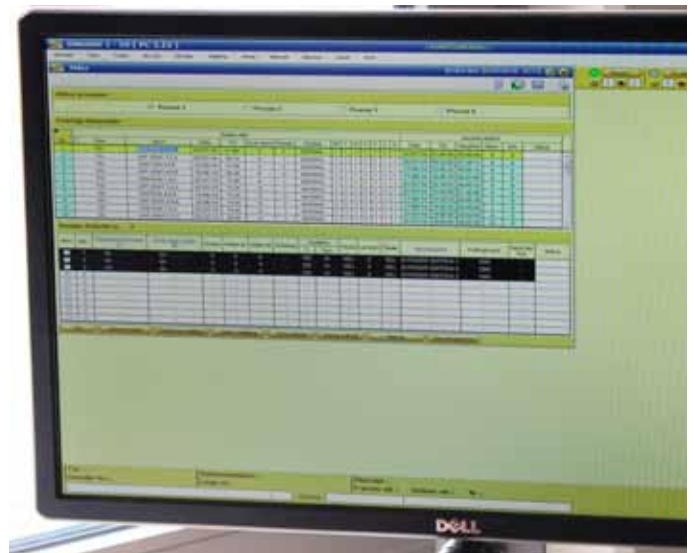

noggrann, driftssäker & servicevänlig blötutfodring

DM 6000

DM 6000 är beteckningen på SKIOLD:s nyaste styrsystem, som gör det möjligt att samla foderberedning, multifas, torr, standard blöt, mixväxling och restlös utfodring i en och samma styrningsenhet med identiska managementbilder, oavsett vilket utfodringssystem som används i det enskilda stallet. Till systemet hör naturligtvis både att via internet manövrera anläggningen samt att använda PDA handterminal direkt i stallet.

Restlös Blötutfodring

Uppbyggnaden av detta system består av en blandartank

och en vätsketank. Vätsketanken blandar den mängd vätska som skall användas till utfodringen (typiskt inkl. syra) som därefter pumpas till blandartanken genom rörsystemet. Efter detta vägs resterande foderkomponenter in i blandartanken. När utfodringen startar trycks foderblandningen ut i rörsträngen och vätskan som finns där returneras till vätskeblandaren. När blandartanken är tom skiftar styrningen så att pumpen suger från vätsketanken och utfodringen fortsätter till foderblandningen är slut i rörsträngen. På detta vis blir det bara vatten kvar i rören. Med restlös blötutfodring säkras det att det alltid utfodras med friskt foder med bättre foderupptagning hos djuren som resultat.