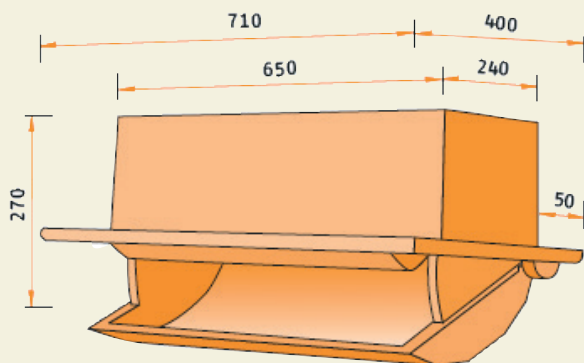

# SKIOLD LUFTINTAG SV

SKIOLD GÖR HELA SKILLNADEN!

SKIOLD luftintag typ SV är tillverkat av polyuretan integralskum.

Det är speciellt designat för takmontage och ger en optimal samt dragfri tilluft i de flesta svinstallar. Reglering av luckorna sker centralt med kraftiga reglermotorer. Luftintagen SV tillsammans med SKIOLD:s frånluftsenheter ger dig en komplett undertrycksventilation med hög kapacitet och lång livslängd.

Kapacitet i m<sup>3</sup>/timma vid ett statiskt tryck på:

Model	-10Pa	-20Pa	-40Pa
SV	1100	1560	2200