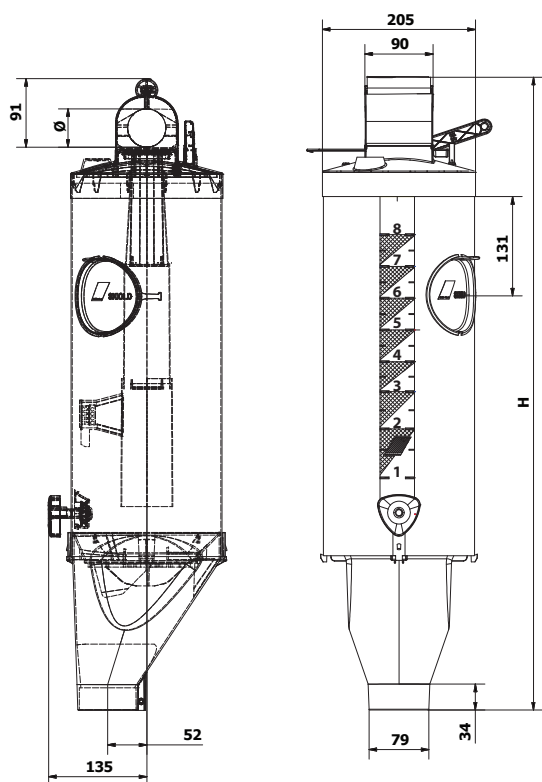

ОБЪЁМНЫЙ ДОЗАТОР С ОТВЕРСТИЕМ ДЛЯ ОЧИСТКИ

Транспортировка:

Верхние части/воронки
600x390x370

Вес: 4 кг

Части дозатора:

4-6 литров
600x390x370
8 литров
600x390x450
10 литров
600x390x580

Вес: см. таблицу

Все параметры указаны в мм

Объемные дозаторы поставляются в разобранном виде: воронки, кормораздатчики и верхние части. Воронки и верхние части одинаковы для всех дозаторов независимо от объема (исключая полуформы адаптора)

В каждой коробке находится 5 стандартных кормораздатчиков и 5 предварительно собранных воронок и верхних частей.

ДАННЫЕ:			
Версия	Высота	Минимальный объем	Вес груза
4 литров	639мм	0,85 литр	4,5 кг
6 литров	705мм	1,10 литр	5,1 кг
8 литров	771мм	1,30 литр	5,7 кг
10 литров	837мм	2,60 литр	6,4 кг
Адапторы: Ø38мм - Ø45мм - Ø48мм - Ø50мм - Ø50,8мм - Ø60мм - Ø63,5мм - Ø75мм.			