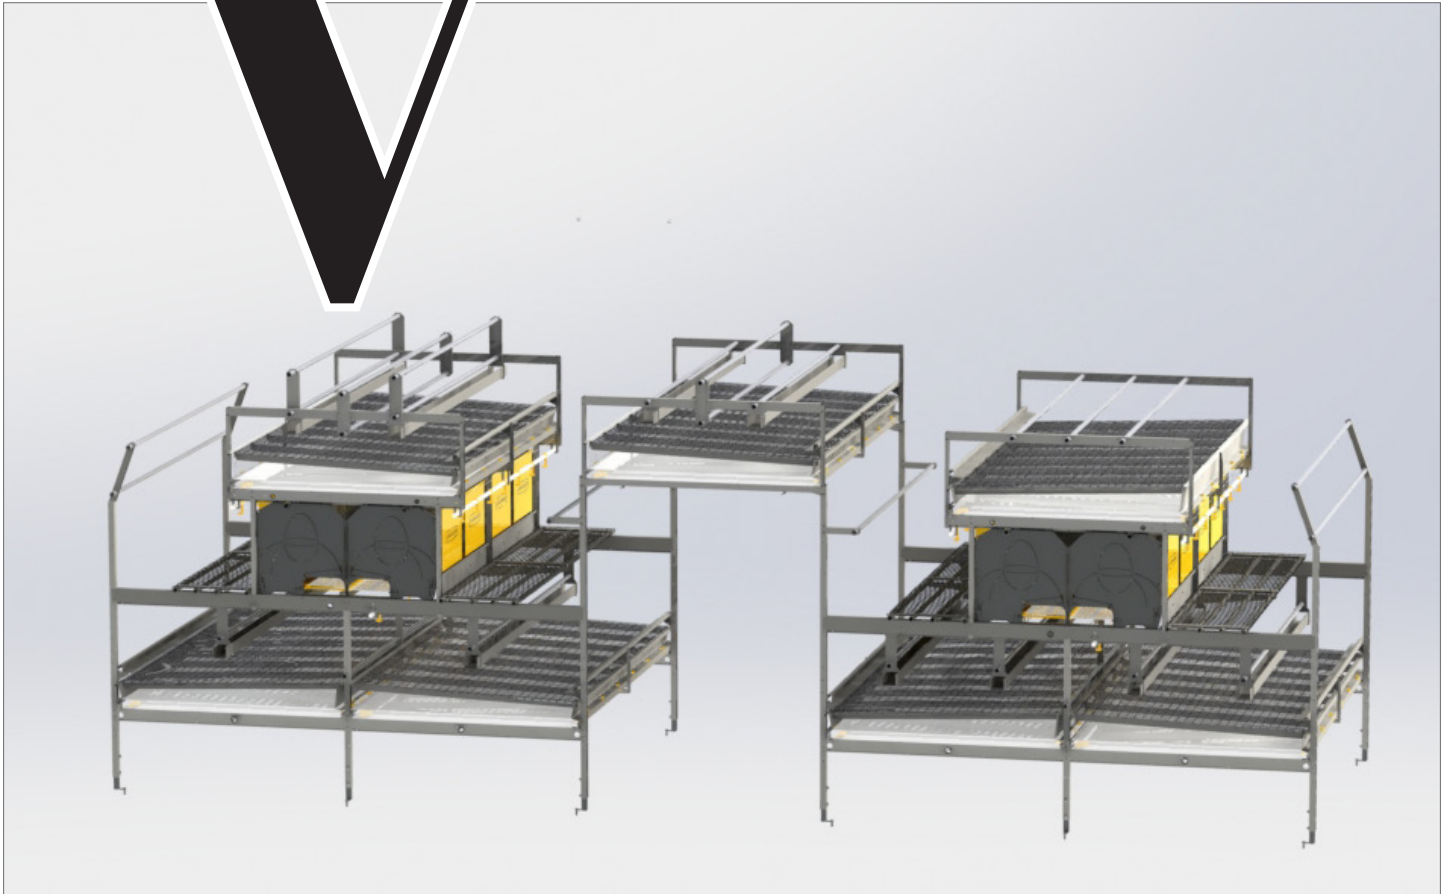

VOLIERENSYSTEM COMBO ONE TIER

COMBO THE MODULAR AVIARY SYSTEM

FAKTEN

- System Areal:**
2,94 m² je laufenden Meter
- Nest Areal:**
1,143 m² je laufenden Meter
- Futtertrog:**
Bis zu 4 Meter je laufenden Meter
- Sitzstangen:**
Bis zu 15 Reihen Sitzstangen je Systemreihe

Das Volierensystem Combo One Tier eignet sich besonders für Ställe mit niedrigen Decken.

Für die klassische Bodenproduktion ist das Volierensystem eine echte Alternative. Im System sind die Nester, Sitzstangen sowie Futter und Wasseranlagen schon integriert. Das System bietet zusätzlich eine automatische Kotentfernung. Ein weiterer Vorteil ist, dass für die Reinigung keine Demontage nötig ist und die Bodenfläche optimal ausgenutzt wird.

VOLIERENSYSTEM COMBO PLUS

COMBO THE MODULAR AVIARY SYSTEM

FAKTEN

- System Areal:**
10,25 m² je laufenden Meter
- Nest Areal:**
2,286 m² je laufenden Meter
- Futtertrog:**
Bis zu 10 Meter je laufenden Meter
- Sitzstangen:**
Bis zu 48 Reihen Sitzstangen je Systemreihe

Das Volierensystem Combo Plus eignet sich besonders gut für Ställe in denen viel Platz benötigt wird.

Das Combo Plus System schafft mehr Stallfläche, ohne die Vorteile der Combo-Voliere zu beeinträchtigen. Das offene System ermöglicht eine große Bewegungsfreiheit sowie hindernisfreie Sicht und eine einfache Zugänglichkeit.