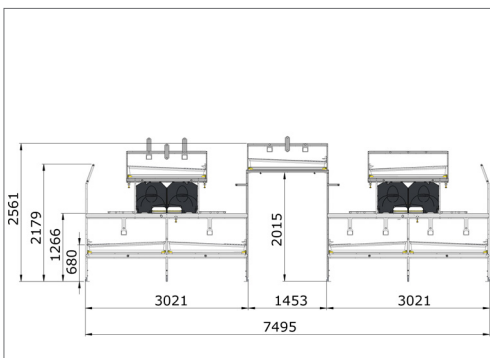

VOLIERENSYSTEM COMBO PLUS

COMBO THE MODULAR AVIARY SYSTEM

FAKTEN

- System Areal:**
10,25 m² je laufenden Meter
- Nest Areal:**
2,286 m² je laufenden Meter
- Futtertrog:**
Bis zu 10 Meter je laufenden Meter
- Sitzstangen:**
Bis zu 48 Reihen Sitzstangen je Systemreihe