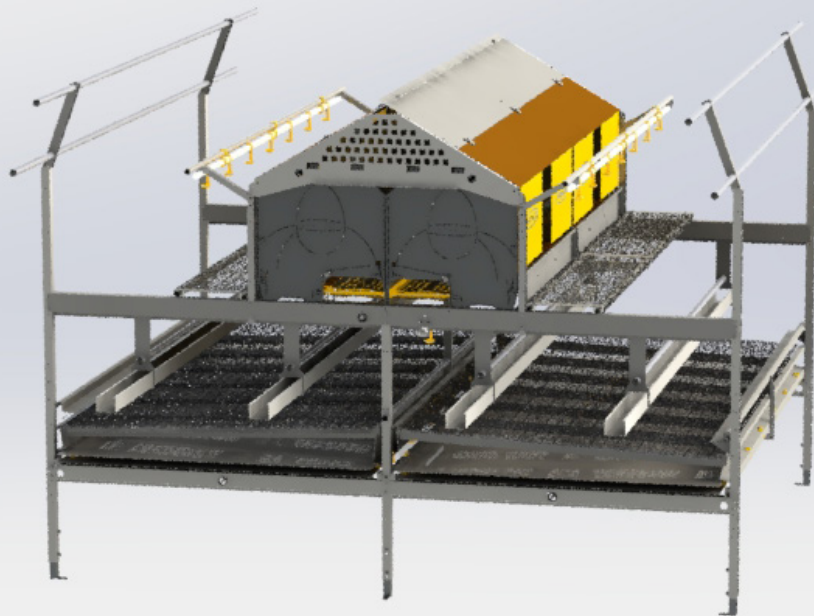

VOLIERENSYSTEM COMBO ONE TIER

COMBO THE MODULAR AVIARY SYSTEM

FAKTEN

- System Areal:**
2,94 m² je laufenden Meter
- Nest Areal:**
1,143 m² je laufenden Meter
- Futtertrog:**
Bis zu 4 Meter je laufenden Meter
- Sitzstangen:**
Bis zu 15 Reihen Sitzstangen je Systemreihe

Das Volierensystem Combo One Tier eignet sich besonders für Ställe mit niedrigen Decken.

Für die klassische Bodenproduktion ist das Volierensystem eine echte Alternative. Im System sind die Nester, Sitzstangen sowie Futter und Wasseranlagen schon integriert. Das System bietet zusätzlich eine automatische Kotentfernung. Ein weiterer Vorteil ist, dass für die Reinigung keine Demontage nötig ist und die Bodenfläche optimal ausgenutzt wird.

VOLIERENSYSTEM COMBO PLUS

COMBO THE MODULAR AVIARY SYSTEM

FAKTEN

- System Areal:**
10,25 m² je laufenden Meter
- Nest Areal:**
2,286 m² je laufenden Meter
- Futtertrog:**
Bis zu 10 Meter je laufenden Meter
- Sitzstangen:**
Bis zu 48 Reihen Sitzstangen je Systemreihe

Das Volierensystem Combo Plus eignet sich besonders gut für Ställe in denen viel Platz benötigt wird.

Das Combo Plus System schafft mehr Stallfläche, ohne die Vorteile der Combo-Voliere zu beeinträchtigen. Das offene System ermöglicht eine große Bewegungsfreiheit sowie hindernisfreie Sicht und eine einfache Zugänglichkeit.