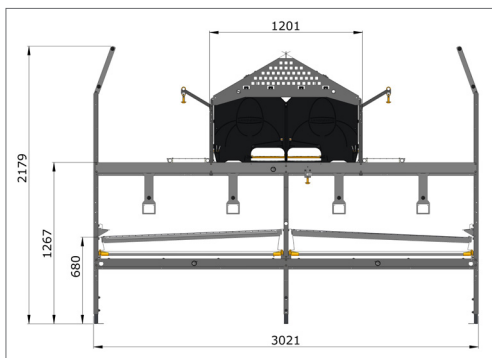

VOLIERENSYSTEM COMBO ONE TIER

COMBO THE MODULAR AVIARY SYSTEM

FAKTEN

- System Areal:**
2,94 m² je laufenden Meter
- Nest Areal:**
1,143 m² je laufenden Meter
- Futtertrog:**
Bis zu 4 Meter je laufenden Meter
- Sitzstangen:**
Bis zu 15 Reihen Sitzstangen je Systemreihe

Das Volierensystem Combo One Tier eignet sich besonders für Ställe mit niedrigen Decken.

Für die klassische Bodenproduktion ist das Volierensystem eine echte Alternative. Im System sind die Nester, Sitzstangen sowie Futter und Wasseranlagen schon integriert. Das System bietet zusätzlich eine automatische Kotentfernung. Ein weiterer Vorteil ist, dass für die Reinigung keine Demontage nötig ist und die Bodenfläche optimal ausgenutzt wird.

VOLIERENSYSTEM COMBO PLUS

COMBO THE MODULAR AVIARY SYSTEM

FAKTEN

- System Areal:**
10,25 m² je laufenden Meter
- Nest Areal:**
2,286 m² je laufenden Meter
- Futtertrog:**
Bis zu 10 Meter je laufenden Meter
- Sitzstangen:**
Bis zu 48 Reihen Sitzstangen je Systemreihe

Das Volierensystem Combo Plus eignet sich besonders gut für Ställe in denen viel Platz benötigt wird.

Das Combo Plus System schafft mehr Stallfläche, ohne die Vorteile der Combo-Voliere zu beeinträchtigen. Das offene System ermöglicht eine große Bewegungsfreiheit sowie hindernisfreie Sicht und eine einfache Zugänglichkeit.