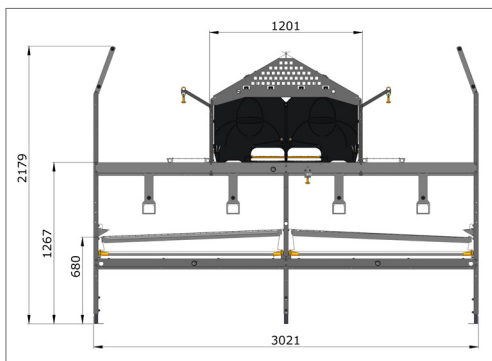

S

SISTEMAS DE AVIARIOS COMBO ONE TIER

COMBO EL SISTEMA DE AVIARIO MODULAR

DATOS

Área del Sistema:

2,94 m² por metro lineal

Área del Nidal:

1,143 m² por metro lineal

Comedero:

Hasta 4 metros por metro lineal

Perchas:

Hasta 15 metros de perchas por metro lineal

El Combo One Tier es especialmente adecuado para naves con un techo bajo.

Además, es una alternativa perfecta del ponedero en el suelo clásico para aves ponedoras con ventajas como las siguientes: retirada automática de estiércol, todo está integrado en el sistema, (nidos, perchas, alimento, agua), no hace falta desmontar, con lo que, el resultado es, menos trabajo durante la limpieza y uso óptimo del suelo.

S

SISTEMAS DE AVIARIOS COMBO PLUS

COMBO EL SISTEMA DE AVIARIO MODULAR

DATOS

Área del Sistema:

10,25 m² por metro lineal

Área del Nidal:

2,286 m² por metro lineal

Comedero:

Hasta 14 metros por metro lineal

Perchas:

Hasta 51 metros de perchas por metro lineal

El Combo Plus es adecuado para naves que requieren más área útil.

Con el Combo Plus se trata de optimizar el espacio en las naves, aprovechando todas las ventajas del Combo, como apertura, libertad de movimiento, fácil accesibilidad y libre visión.