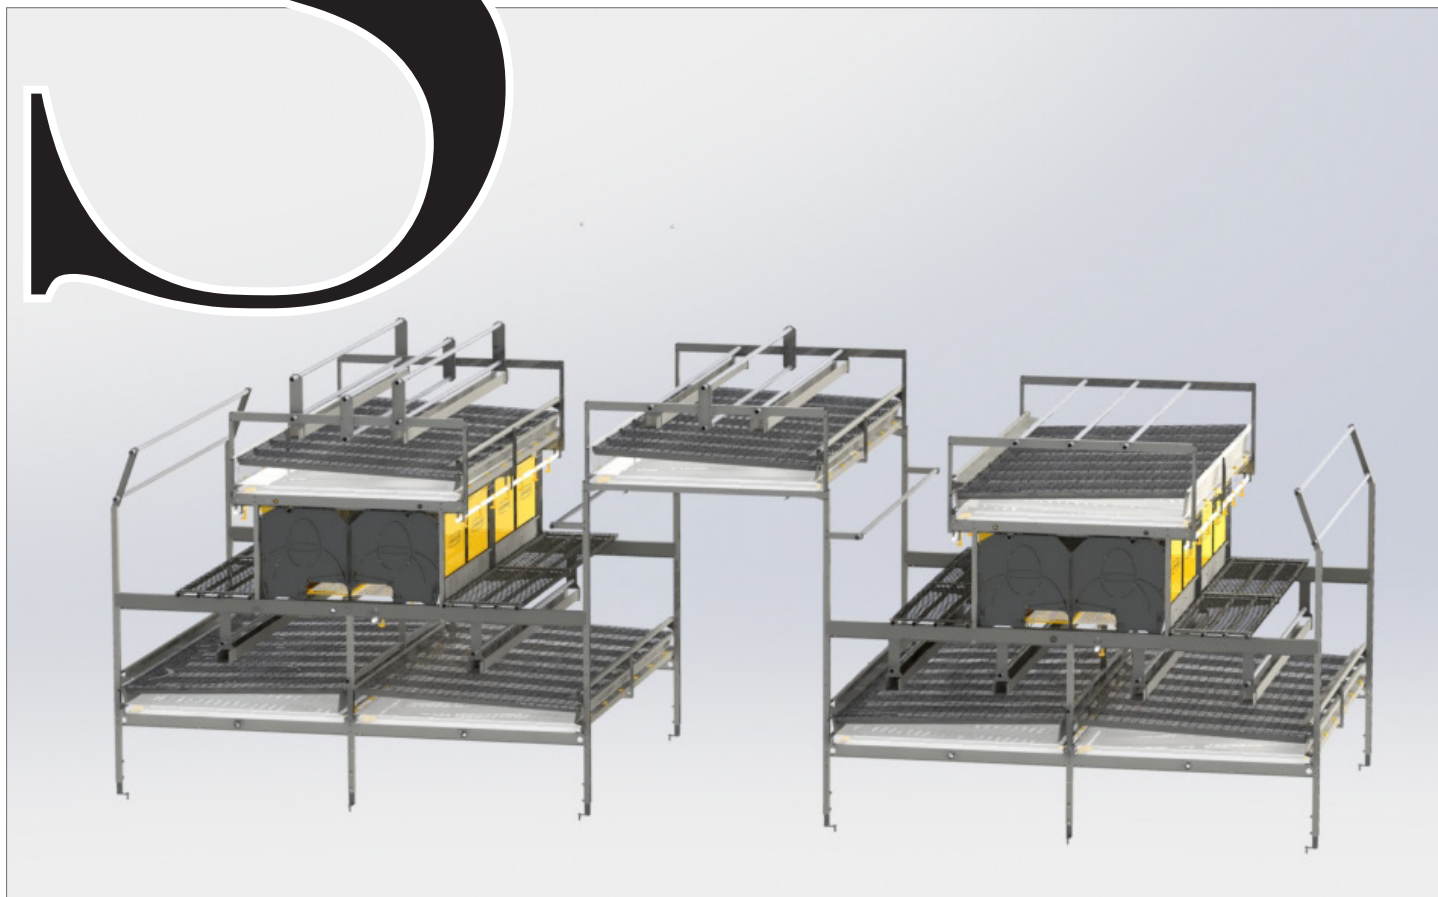

S

SISTEMAS DE AVIARIOS COMBO ONE TIER

COMBO EL SISTEMA DE AVIARIO MODULAR

DATOS

Área del Sistema:

2,94 m² por metro lineal

Área del Nidal:

1,143 m² por metro lineal

Comedero:

Hasta 4 metros por metro lineal

Perchas:

Hasta 15 metros de perchas por metro lineal

El Combo One Tier es especialmente adecuado para naves con un techo bajo.

Además, es una alternativa perfecta del ponedero en el suelo clásico para aves ponedoras con ventajas como las siguientes: retirada automática de estiércol, todo está integrado en el sistema, (nidos, perchas, alimento, agua), no hace falta desmontar, con lo que, el resultado es, menos trabajo durante la limpieza y uso óptimo del suelo.

S

SISTEMAS DE AVIARIOS COMBO PLUS

COMBO EL SISTEMA DE AVIARIO MODULAR

DATOS

Área del Sistema:

10,25 m² por metro lineal

Área del Nidal:

2,286 m² por metro lineal

Comedero:

Hasta 14 metros por metro lineal

Perchas:

Hasta 51 metros de perchas por metro lineal

El Combo Plus es adecuado para naves que requieren más área útil.

Con el Combo Plus se trata de optimizar el espacio en las naves, aprovechando todas las ventajas del Combo, como apertura, libertad de movimiento, fácil accesibilidad y libre visión.