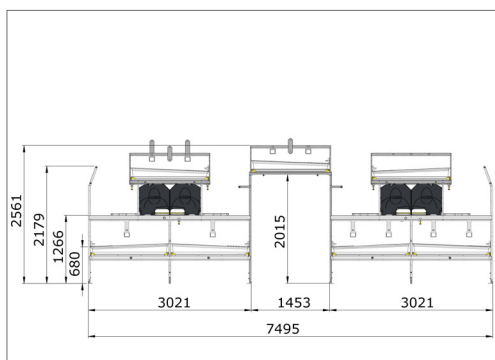

Comedero:

Hasta 4 metros por metro lineal

Perchas:

Hasta 15 metros de perchas por metro lineal

El Combo One Tier es especialmente adecuado para naves con un techo bajo.

Además, es una alternativa perfecta del ponedero en el suelo clásico para aves ponedoras con ventajas como las siguientes: retirada automática de estiércol, todo está integrado en el sistema, (nidos, perchas, alimento, agua), no hace falta desmontar, con lo que, el resultado es, menos trabajo durante la limpieza y uso óptimo del suelo.

S

SISTEMAS DE AVIARIOS COMBO PLUS

COMBO EL SISTEMA DE AVIARIO MODULAR

DATOS

Área del Sistema:

10,25 m² por metro lineal

Área del Nidal:

2,286 m² por metro lineal

Comedero:

Hasta 14 metros por metro lineal

Perchas:

Hasta 51 metros de perchas por metro lineal

El Combo Plus es adecuado para naves que requieren más área útil.

Con el Combo Plus se trata de optimizar el espacio en las naves, aprovechando todas las ventajas del Combo, como apertura, libertad de movimiento, fácil accesibilidad y libre visión.