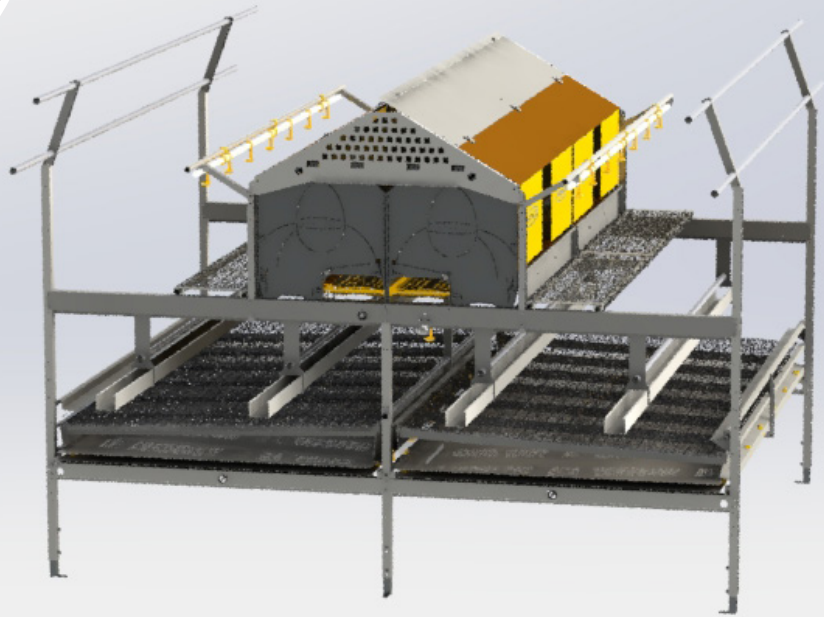

S

SISTEMAS DE AVIARIOS COMBO ONE TIER

COMBO EL SISTEMA DE AVIARIO MODULAR

DATOS

Área del Sistema:

2,94 m² por metro lineal

Área del Nidal:

1,143 m² por metro lineal

Comedero:

Hasta 4 metros por metro lineal

Perchas:

Hasta 15 metros de perchas por metro lineal

El Combo One Tier es especialmente adecuado para naves con un techo bajo.

Además, es una alternativa perfecta del ponedero en el suelo clásico para aves ponedoras con ventajas como las siguientes: retirada automática de estiércol, todo está integrado en el sistema, (nidos, perchas, alimento, agua), no hace falta desmontar, con lo que, el resultado es, menos trabajo durante la limpieza y uso óptimo del suelo.

S

SISTEMAS DE AVIARIOS COMBO PLUS

COMBO EL SISTEMA DE AVIARIO MODULAR

DATOS

Área del Sistema:

10,25 m² por metro lineal

Área del Nidal:

2,286 m² por metro lineal

Comedero:

Hasta 14 metros por metro lineal

Perchas:

Hasta 51 metros de perchas por metro lineal

El Combo Plus es adecuado para naves que requieren más área útil.

Con el Combo Plus se trata de optimizar el espacio en las naves, aprovechando todas las ventajas del Combo, como apertura, libertad de movimiento, fácil accesibilidad y libre visión.