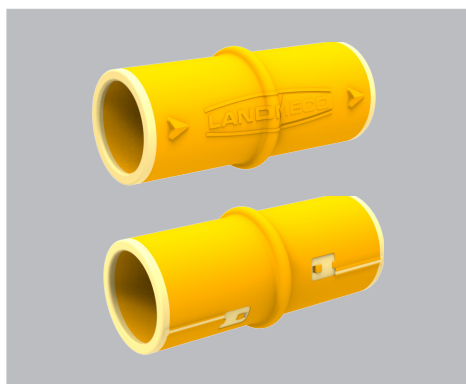

SAFE CONNECTOR PŘINÁŠÍ MNOHO VÝHOD

Zajišťuje zarovnání otvorů v celé délce krmné linky. Trubky o tloušťce stěny 1,25 mm jsou řezány laserem jedinečným způsobem. Tento způsob zajišťuje pevné spojení trubek a Safe Connector tak funguje také jako fixace. Když jsou konce trubky zacvaknuty do spojky, potrubí je pevně aretováno v jediné možné a správné pozici. To zajišťuje zarovnání krmných otvorů v celé délce krmné linky.

Potrubí lze snadno demontovat

V případě potřeby lze potrubí velmi snadno demontovat. Jednoduše uvolníte pojistný mechanismus.

Velmi odolný materiál

Safe Connector je vyroben z extrémně pevného a odolného plastu, který se často používá v automobilovém průmyslu při nahrazování kovových součástek plastovými.

Vysoká úroveň hygieny

Protože Safe Connector je naprosto těsný, pomáhá zajistit, aby vnitřek potrubí nebyl

kontaminován, a to ani při mytí krmného systému pomocí vysokotlakého čističe.

Tři roky vývoje

Společnost LANDMECO pracovala na vývoji spojky Safe Connector 3 roky, ale nakonec vytvořila ten správný design, který eliminuje nesprávnou montáž, našla správný materiál a tím i zajistila pevnost a odolnost vůči chemikáliím používaným při desinfekci. Spojka Safe Connector: jedinečné řešení Poka-yoke*.

Testováno více než 1 rok

Spojku Safe Connector jsme testovali v reálném provozu více než 1 rok. Během této doby obstál Safe Connector, co se funkčnosti, odolnosti a konstrukce týká, na výbornou.

*Poka-Yoke = vyhnout se chybě