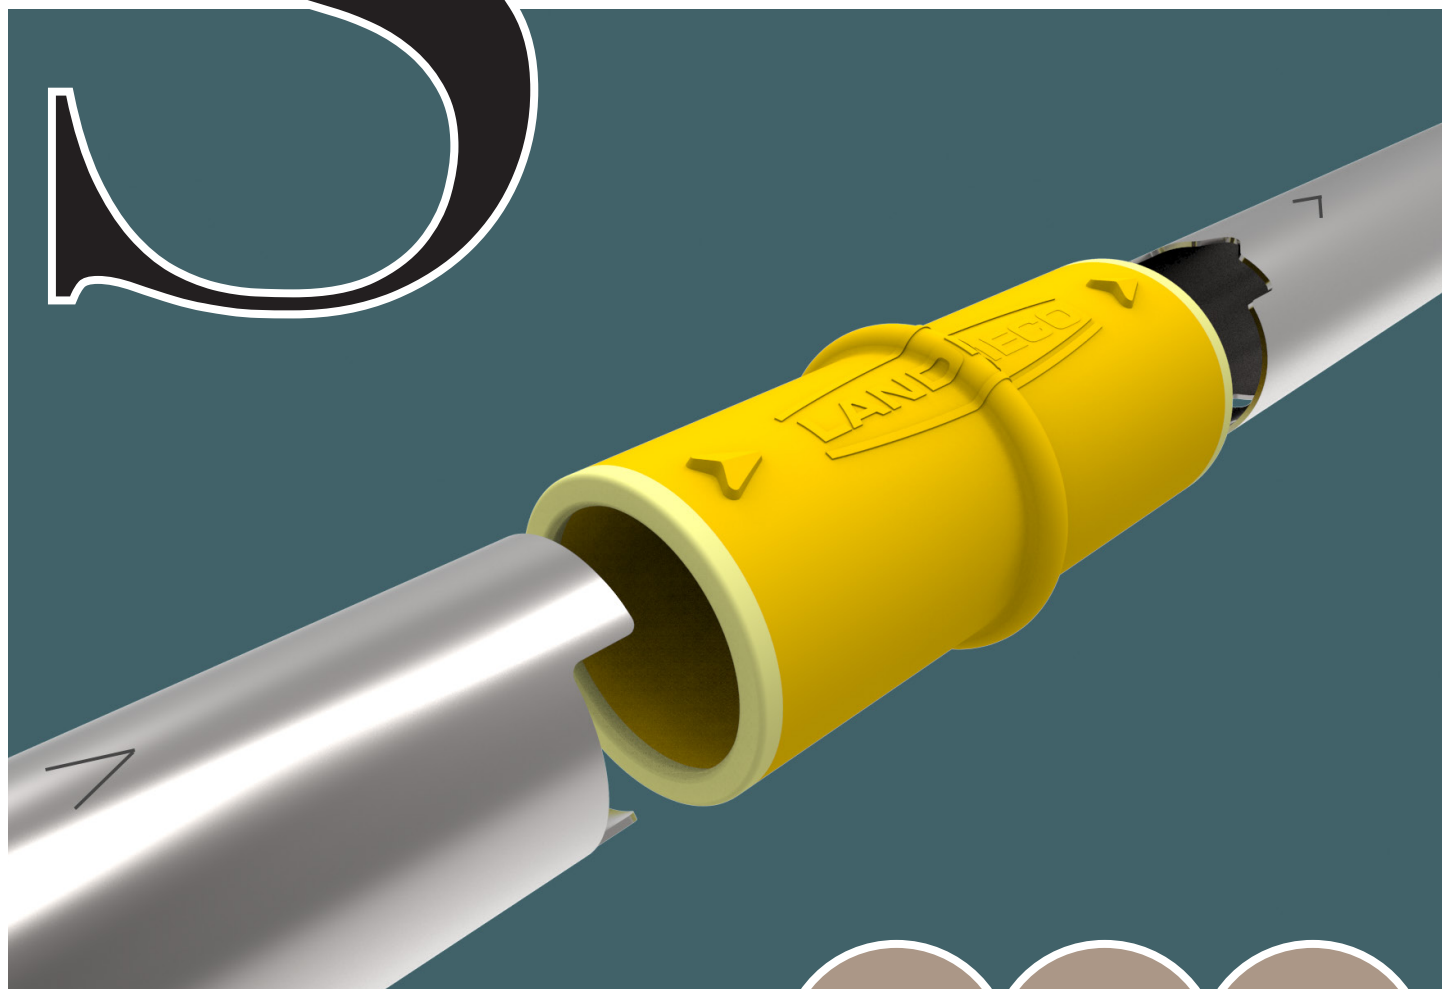

S

SAFE CONNECTOR

NOVÝ
PRODUKT

NOVÝ
PATENT

NOVÁ
MYŠLENKA

A UNIQUE
**POKA
YOKE**
SOLUTION

Průlomová Novinka: Safe Connector

Co byste řekli tomu, kdybychom vám řekli, že společnost LANDMECO nyní patentovala nový výrobek, který zajistí, že veškeré krmné potrubí ve vaší stáji bude rovné, že se vaše krmné potrubí nebude otáčet a navíc, že budete moci potrubí spojovat bez jakéhokoliv nástroje a bez rizika chybné montáže?

SAFE CONNECTOR PŘINÁŠÍ MNOHO VÝHOD

Zajišťuje zarovnání otvorů v celé délce krmné linky. Trubky o tloušťce stěny 1,25 mm jsou řezány laserem jedinečným způsobem. Tento způsob zajišťuje pevné spojení trubek a Safe Connector tak funguje také jako fixace. Když jsou konce trubky zacvaknuty do spojky, potrubí je pevně aretováno v jediné možné a správné pozici. To zajišťuje zarovnání krmných otvorů v celé délce krmné linky.

Krmné linky lépe kopírují podlahu

Vzhledem k tomu, že Safe Connector umožňuje jen 1° vůli, zaručuje mnohem přesnější kopírování podlahy krmítka a všechna kuřata tak mají vždy ten nejlepší možný přístup ke krmivu.

Potrubí lze snadno demontovat

V případě potřeby lze potrubí velmi snadno demontovat. Jednoduše uvolníte pojistný mechanismus.

Velmi odolný materiál

Safe Connector je vyroben z extrémně pevného a odolného plastu, který se často používá v automobilovém průmyslu při nahrazování kovových součástek plastovými.