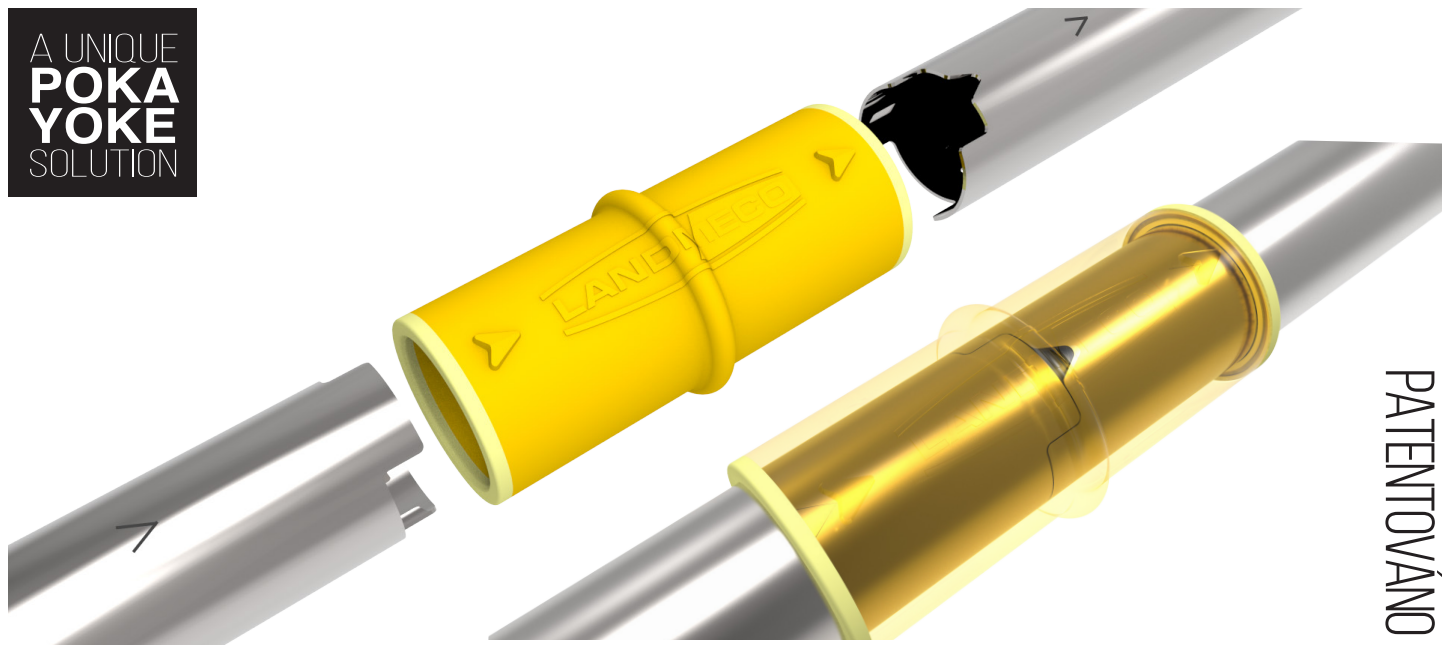

A UNIQUE
**POKA
YOKE**
SOLUTION