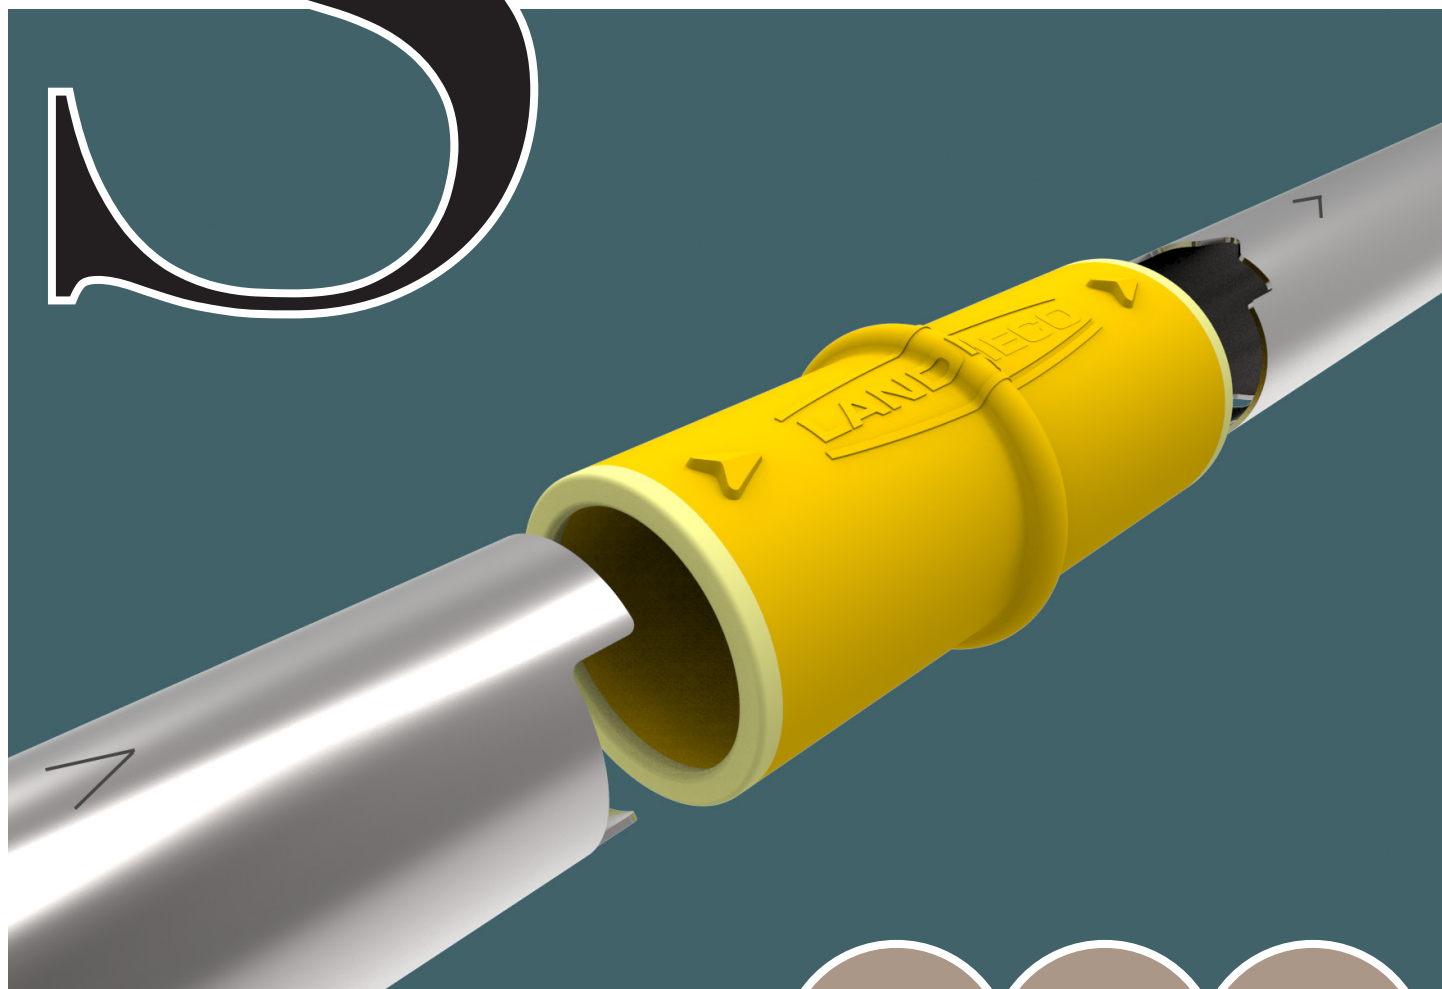

S

SAFE CONNECTOR

NOUVEAU
PRODUIT

NOUVEAU
BREVET

NOUVELLES
PENSÉES

A UNIQUE
**POKA
YOKE**
SOLUTION

NOUVELLES RÉVOLUTIONNAIRES : Safe Connector

Que diriez-vous si nous vous disions que Landmeco a maintenant breveté un nouveau produit, garantissant que toutes les lignes d'alimentations dans votre bâtiment seront droites, que les tubes d'alimentations ne tourneront plus et en plus de cela, vous pourriez installer les tubes sans utiliser aucun outil et sans aucun risque d'installation incorrecte ?

Toutes ces fonctionnalités fantastiques sont rassemblées dans un produit étonnant.
Nous l'appelons :

The Safe Connector.

LANDMECO
MEMBER OF THE SKIOLD GROUP S

LES AVANTAGES DU SAFE CONNECTOR

Une garantie que les trous sont alignés sur toute la longueur de la ligne d'alimentation.

Les tuyaux de 1,25 mm d'épaisseur ont été coupés au laser d'une manière unique qui garantit que, lorsque deux extrémités de tuyaux sont assemblées, ils sont bien fixés. Le Safe Connector fonctionne donc comme un raccord. Lorsque les tubes sont cliqués dans le connecteur, les tubes sont fixés et ne peuvent plus tourner.

La ligne d'alimentation suit le sol.

Le Safe Connector permet une flexibilité d'1°, par conséquent il donne une assurance que toutes les assiettes suivent le sol ce qui permet une accessibilité supérieure pour les poussins aux assiettes à tout moment.