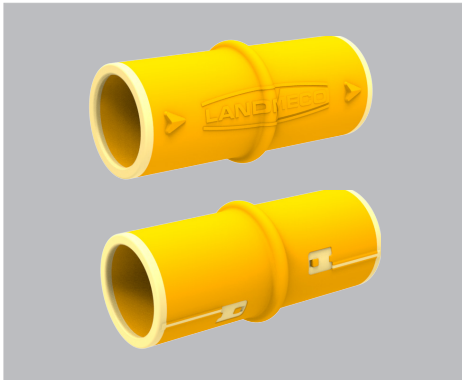

Facile à monter

Le Safe Connector peut être monté sans au-

cun outil et il a été conçu de manière à éviter tout montage incorrect. Vous cliquez simplement le tube dans le connecteur avec toutes les flèches positionnées dans le même sens.

Le tube peut facilement être démonté.

Si nécessaire, il est très facile de démonter le tube du Safe Connector. Vous libérez simplement les clips de verrouillage

Matériel très résistant.

Le Safe Connector a été fabriqué dans un matériel extrêmement résistant et durable, souvent utilisé dans l'industrie automobile lors du remplacement des pièces en acier par des pièces en plastique.

Une qualité d'hygiène irréprochable

Comme Le Safe Connector bloque tous les

accès, il permet de garantir que le matériel à l'intérieur du tube ne puisse pas être exposé à la contamination, même lors d'un ringage à haute pression du système d'alimentation.

3 ans de développement

Landmeco a mis 3 ans à développer Le Safe Connector : Pour faire un design intelligent idéal qui empêche un fonctionnement incorrect par l'utilisateur. Pour trouver le bon matériel et assurer la durabilité à des produits chimiques de nettoyage.

Testé plus d'un an

Nous avons testé Le Safe Connector pendant plus d'un an et, au cours de la période de test, la fonctionnalité, la durabilité et la conception se sont révélées irréprochables.

*Poka-Yoke = anti-erreur (détrompeur)