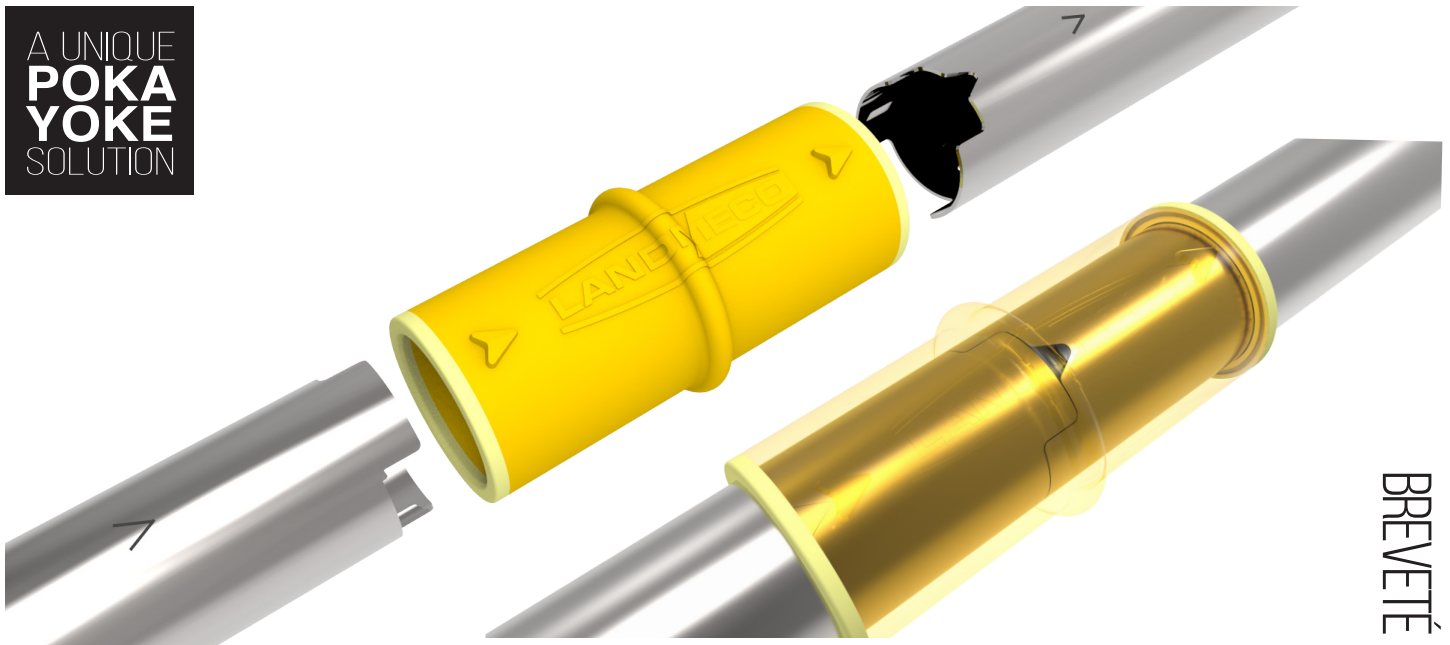

A UNIQUE
**POKA
YOKE**
SOLUTION