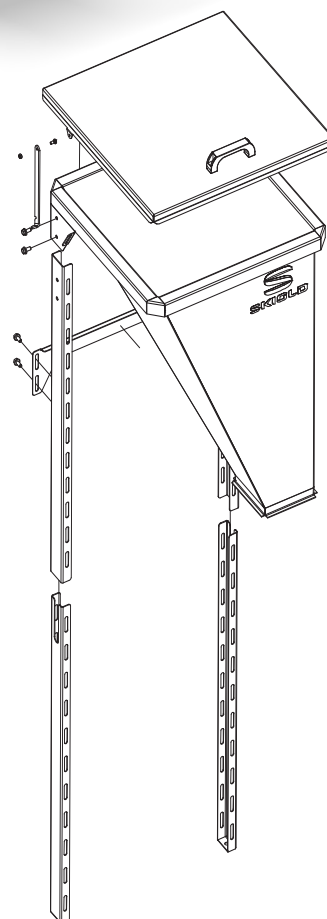

TREMIE VIDE SAC SKIOLD

SKIOLD FAIT LA DIFFERENCE!

TREMIE VIDE SAC SKIOLD

Trémie polyvalente pour poudre grain et granulés

Capacité jusqu'à 100L.

Pieds réglables polyvalents et flexibles

Construction en acier peint

Combinaisons multiples avec des équipements de transport Q16 ou Q20

Tremie vide sac SKIOLD

La TREMIE VIDE SAC SKIOLD est utilisée lorsque des petites quantités de minéraux, de mélanges, etc., doivent être ajoutées. La trémie est actionnée manuellement et peut-être équipée d'une balance et d'un écran tactile (non fourni) pour peser et enregistrer les produits dosés.

Le couvercle est équipé d'un support qui empêche le couvercle de s'ouvrir complètement et le maintien en position ouverte.

Dimensions

Position basse

Position haute

SPECIFICATION TECHNIQUES

Volume (litre)	100
Materiau	Acier peint