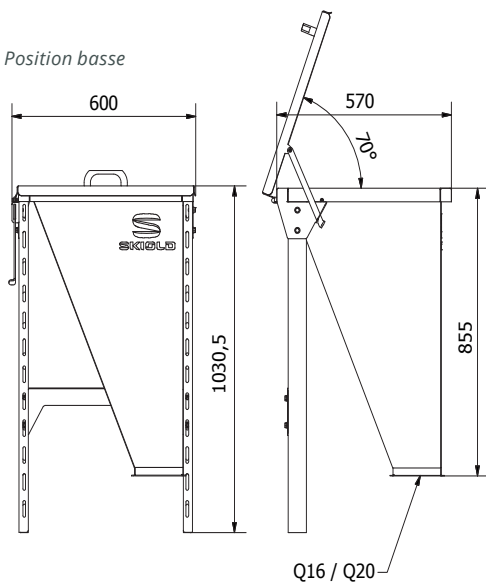

Combinaisons multiples avec des équipements de transport Q16 ou Q20

Tremie vide sac SKIOLD

La TREMIE VIDE SAC SKIOLD est utilisée lorsque des petites quantités de minéraux, de mélanges, etc., doivent être ajoutées. La trémie est actionnée manuellement et peut-être équipée d'une balance et d'un écran tactile (non fourni) pour peser et enregistrer les produits dosés.

Le couvercle est équipé d'un support qui empêche le couvercle de s'ouvrir complètement et le maintien en position ouverte.

Dimensions

Position basse

Position haute

SPECIFICATION TECHNIQUES

Volume (litre)	100
Materiau	Acier peint