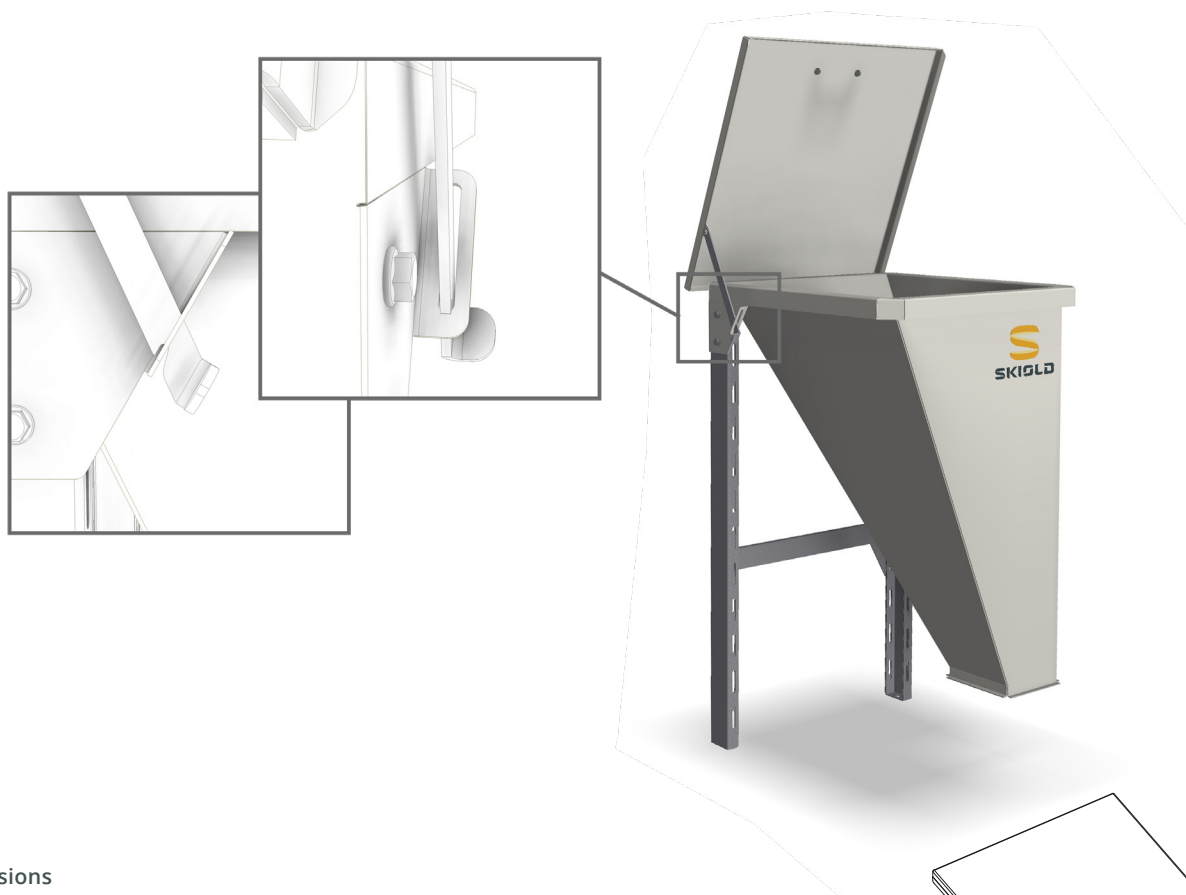

TREMIE VIDE SAC SKIOLD

SKIOLD FAIT LA DIFFERENCE!

TREMIE VIDE SAC SKIOLD

Trémie polyvalente pour poudre grain et granulés

Capacité jusqu'à 100L.

Pieds réglables polyvalents et flexibles

Construction en acier peint

Combinaisons multiples avec des équipements de transport Q16 ou Q20

Tremie vide sac SKIOLD

La TREMIE VIDE SAC SKIOLD est utilisée lorsque des petites quantités de minéraux, de mélanges, etc., doivent être ajoutées. La trémie est actionnée manuellement et peut-être équipée d'une balance et d'un écran tactile (non fourni) pour peser et enregistrer les produits dosés.

Le couvercle est équipé d'un support qui empêche le couvercle de s'ouvrir complètement et le maintien en position ouverte.

Dimensions

Position basse

Position haute

SPECIFICATION TECHNIQUES

Volume (litre)	100
Materiau	Acier peint