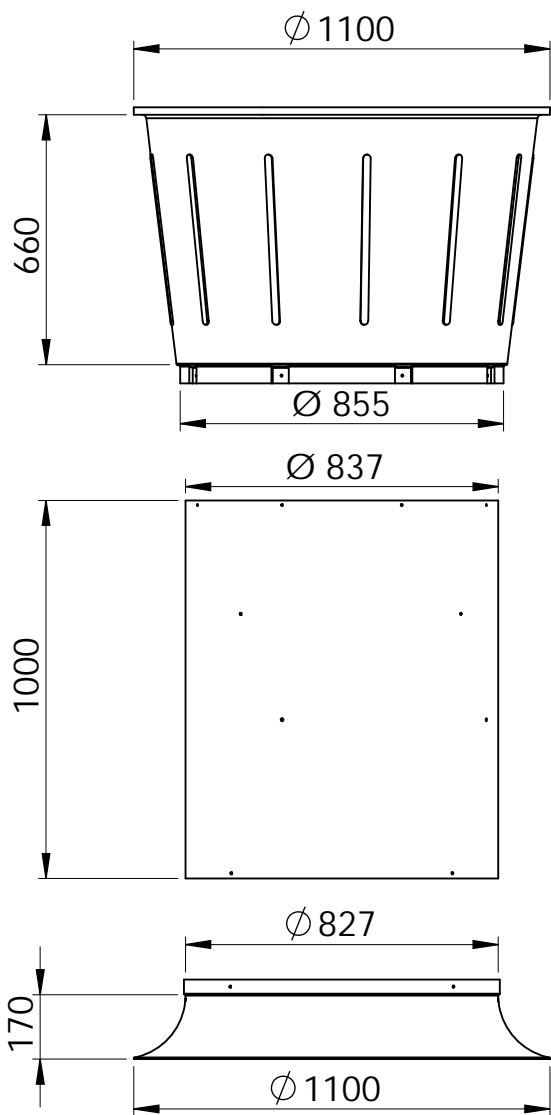

VENTILATIONSTRUMMA

SKIOLD GÖR HELA SKILLNADEN!

FAKTA

Artikelnummer Grå	Artikelnummer Svart	Beskrivning
140429560005	140429560055	Kona - Ø600mm
140429560023	140429560073	Rör 0,5m - Ø600mm
140429560025	140429560075	Rör 1,0m - Ø600mm
140429560020	140429560070	Skarvband - Ø600mm
140429560030	140429560080	Inlopp - Ø600mm
140429580005	140429580055	Kona - Ø800mm
140429580023	140429580073	Rör 0,5m - Ø800mm
140429580025	140429580075	Rör 1,0m - Ø800mm
140429580020	140429580070	Skarvband - Ø800mm
140429580030	140429580080	Inlopp - Ø800mm

Material tjocklek = 4mm.

Ø800

Ø600

Enligt ISO 2768-1 V.