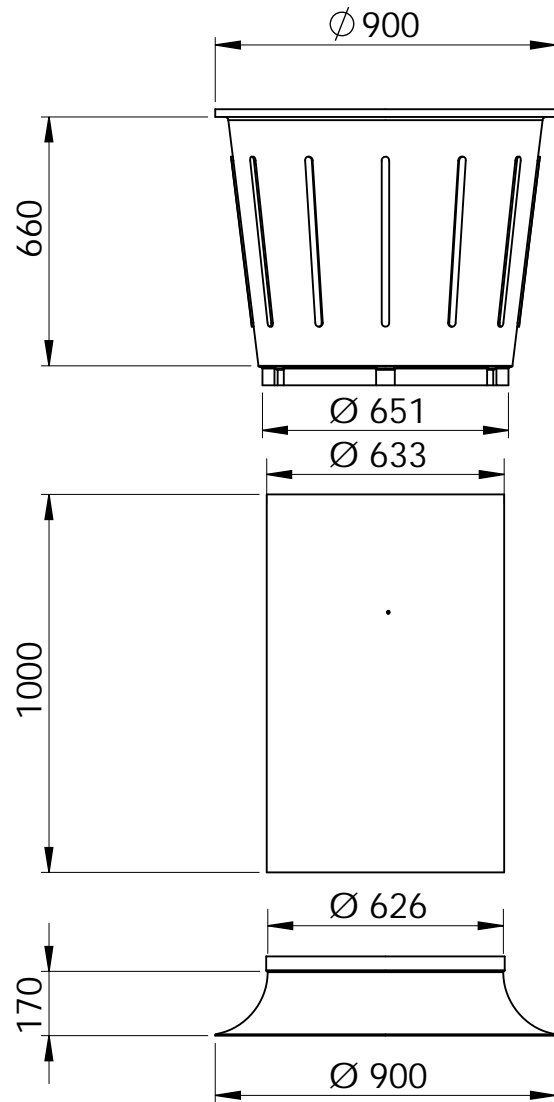

VENTILATIONSTRUMMA

SKIOLD GÖR HELA SKILLNADEN!

FAKTA

Artikelnummer Grå	Artikelnummer Svart	Beskrivning
140429560005	140429560055	Kona - Ø600mm
140429560023	140429560073	Rör 0,5m - Ø600mm
140429560025	140429560075	Rör 1,0m - Ø600mm
140429560020	140429560070	Skarvband - Ø600mm
140429560030	140429560080	Inlopp - Ø600mm
140429580005	140429580055	Kona - Ø800mm
140429580023	140429580073	Rör 0,5m - Ø800mm
140429580025	140429580075	Rör 1,0m - Ø800mm
140429580020	140429580070	Skarvband - Ø800mm
140429580030	140429580080	Inlopp - Ø800mm

Material tjocklek = 4mm.

Ø800

Ø600

Enligt ISO 2768-1 V.