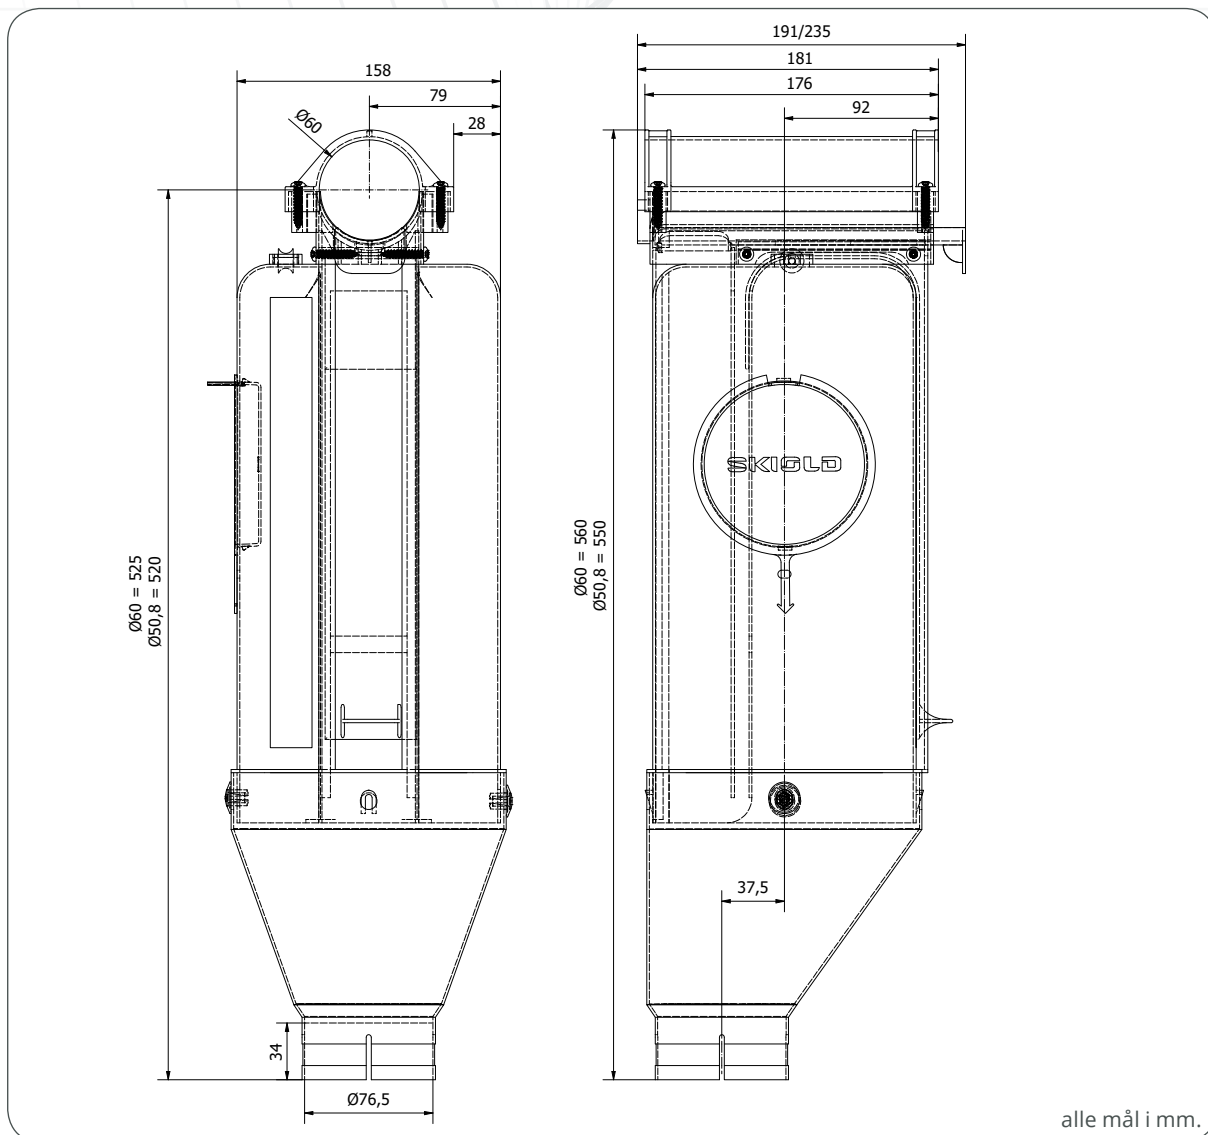

SKIOLD SQ TRANSPORK VOLUMENDOSERER, 6 LITER

SKIOLD GØR EN FORSKEL!

VOLUMENDOSERER 6 LITER MED BOLD

Med enkelt udløser system.

Asymmetrisk tragt, som kan monteres i 3 positioner. Asymmetrisk nedløb gør at faldrøret kan monteres direkte på væggen.

Nem justering af foder mængde.

Foder mængde kan justeres med foder i beholder.

Passer til transport systemer med rør størrelse Ø50,8/60 mm.

Rense luge, for rengøring af volumen dosere indvendig.

Lukkeskod i top, stopper tildeling af foder til volumendoser.

Volumen indhold max 6 liter og min. 1,4 liter.

Den gennemsigtige beholder giver et præcist overblik over fodermængden.

Volumendosereren leveres samlet.
 Varenr.: 141000050806 - Ø50,8mm
 Varenr.: 141000060006 - Ø60,0mm

Volumendosereren leveres i standardemballage
 med 18 stk.
 (Længde 103 cm - Bredde 56,5 cm - Højde 55 cm)

Vægt: 24 kg

MAX ANTAL VOLUMENDOSERER PR. UDLØSERSÆT (VEJLEDENDE)

Fodertype	Manuel udløsning			Automatisk udløsning		
	Mel	Granulat	Piller	Mel	Granulat	Piller
Antal volumendoserer	70 stk.	55 stk.	45 stk.	60 stk.	45 stk.	40 stk.