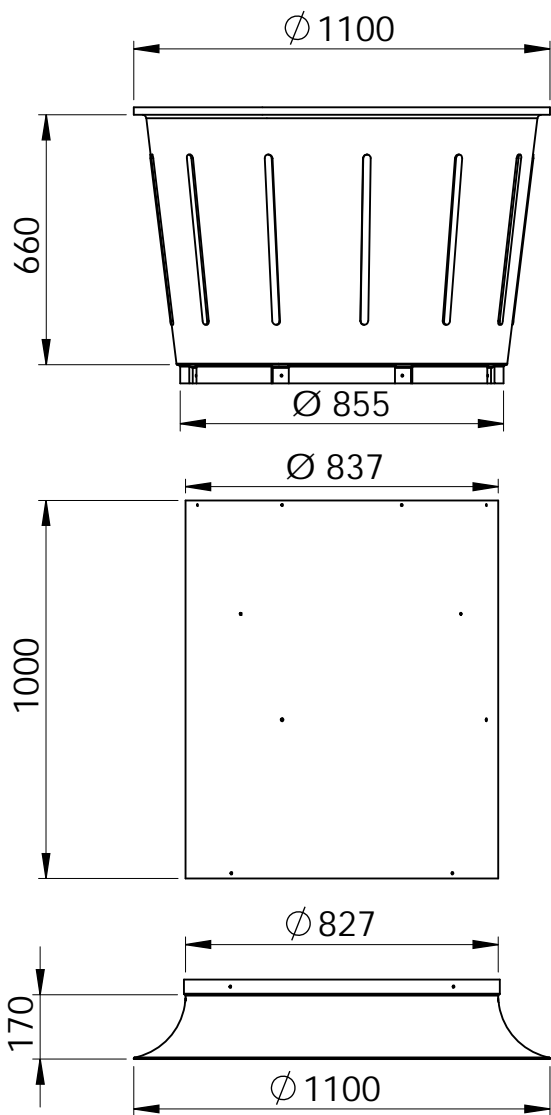

SKORSTEN

SKIOLD GØR EN FORSKEL!

FAKTA

Varenummer Grå	Varenummer Sort	Beskrivelse
140429560005	140429560055	Konus - Ø600mm
140429560023	140429560073	Rør 0,5m - Ø600mm
140429560025	140429560075	Rør 1,0m - Ø600mm
140429560020	140429560070	Samlemuffe - Ø600mm
140429560030	140429560080	Indløb - Ø600mm
140429580005	140429580055	Konus - Ø800mm
140429580023	140429580073	Rør 0,5m - Ø800mm
140429580025	140429580075	Rør 1,0m - Ø800mm
140429580020	140429580070	Samlemuffe - Ø800mm
140429580030	140429580080	Indløb - Ø800mm

Materiale-tykkelsen = 4mm.

Ø800

Ø600

I følge ISO 2768-1 V.