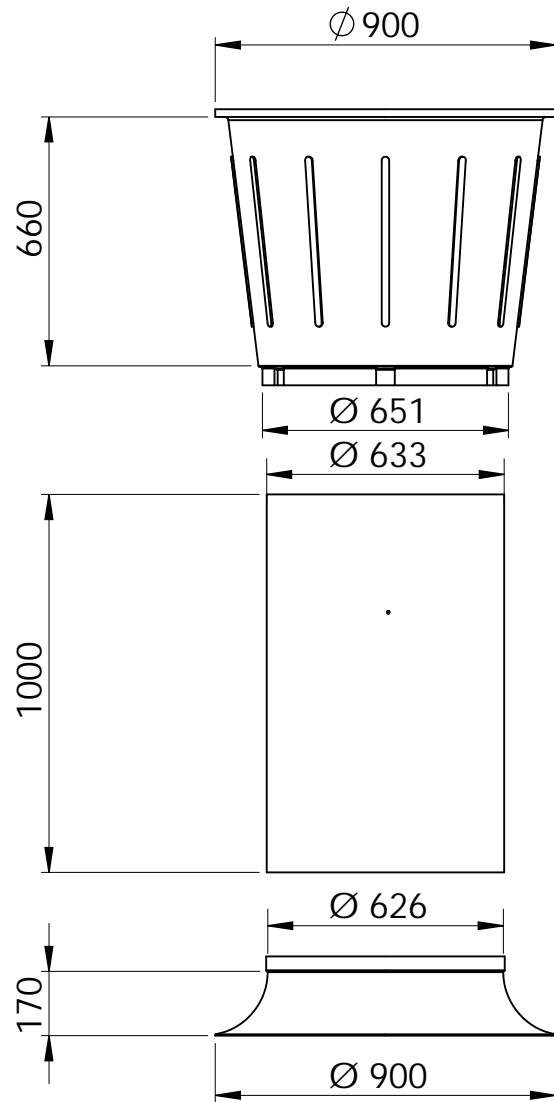

SKORSTEN

SKIOLD GØR EN FORSKEL!

FAKTA

Varenummer Grå	Varenummer Sort	Beskrivelse
140429560005	140429560055	Konus - Ø600mm
140429560023	140429560073	Rør 0,5m - Ø600mm
140429560025	140429560075	Rør 1,0m - Ø600mm
140429560020	140429560070	Samlemuffe - Ø600mm
140429560030	140429560080	Indløb - Ø600mm
140429580005	140429580055	Konus - Ø800mm
140429580023	140429580073	Rør 0,5m - Ø800mm
140429580025	140429580075	Rør 1,0m - Ø800mm
140429580020	140429580070	Samlemuffe - Ø800mm
140429580030	140429580080	Indløb - Ø800mm

Materiale-tykkelsen = 4mm.

Ø800

Ø600

I følge ISO 2768-1 V.