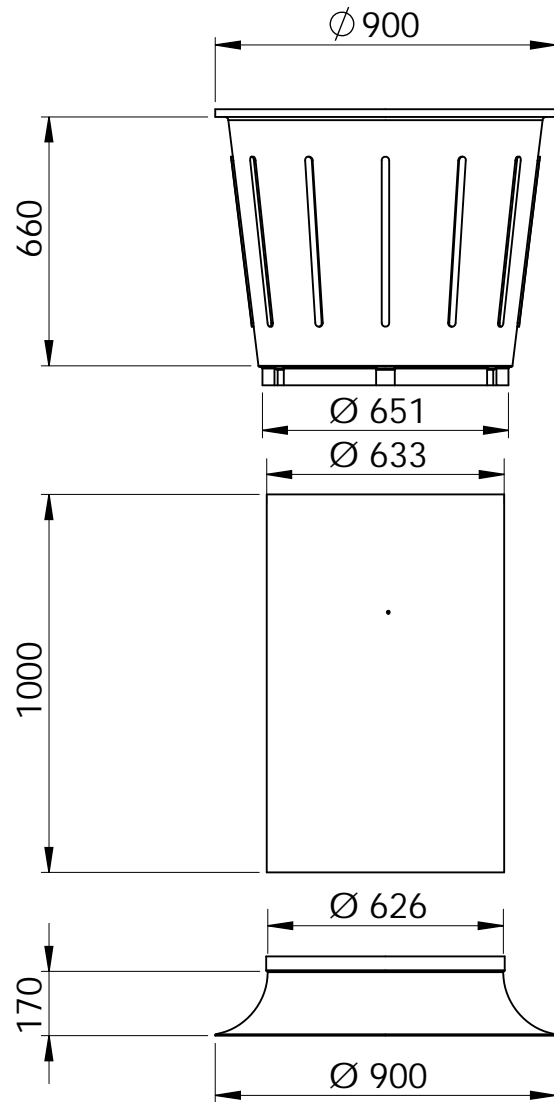

## FAKTEN

Ware Nummer Grau	Ware Nummer Schwarz	Beschreibung
140429560005	140429560055	Konus - Ø600mm
140429560023	140429560073	Rohr 0,5m - Ø600mm
140429560025	140429560075	Rohr 1,0m - Ø600mm
140429560020	140429560070	Sammelmuffe - Ø600mm
140429560030	140429560080	Einlauftrichter - Ø600mm
140429580005	140429580055	Konus - Ø800mm
140429580023	140429580073	Rohr 0,5m - Ø800mm
140429580025	140429580075	Rohr 1,0m - Ø800mm
140429580020	140429580070	Sammelmuffe - Ø800mm
140429580030	140429580080	Einlauftrichter - Ø800mm

Materialdicken = 4mm.

# Ø800

# Ø600

Nach ISO 2768-1 V.