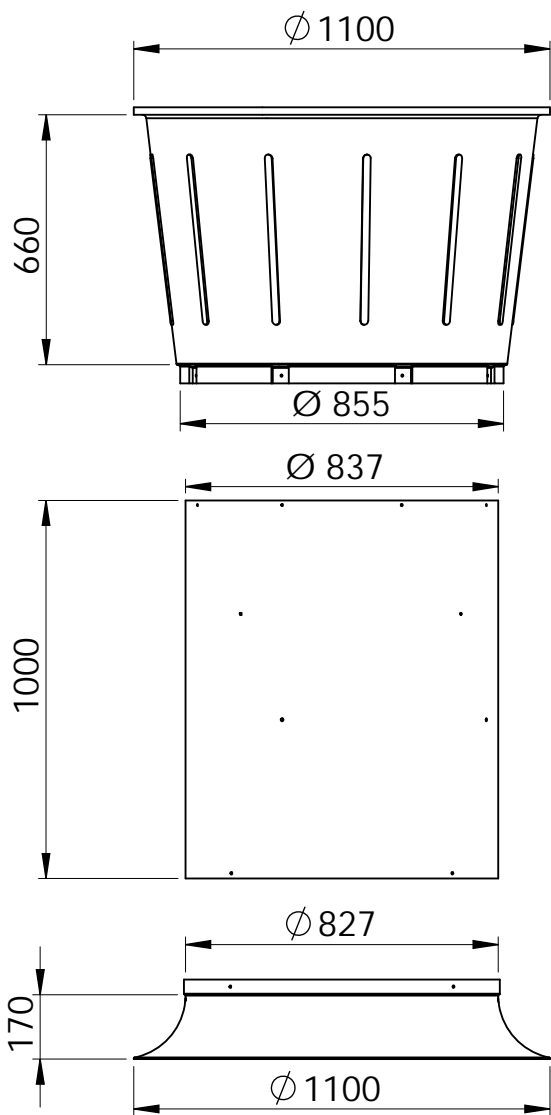

## FAKTEN

Ware Nummer Grau	Ware Nummer Schwarz	Beschreibung
140429560005	140429560055	Konus - Ø600mm
140429560023	140429560073	Rohr 0,5m - Ø600mm
140429560025	140429560075	Rohr 1,0m - Ø600mm
140429560020	140429560070	Sammelmuffe - Ø600mm
140429560030	140429560080	Einlauftrichter - Ø600mm
140429580005	140429580055	Konus - Ø800mm
140429580023	140429580073	Rohr 0,5m - Ø800mm
140429580025	140429580075	Rohr 1,0m - Ø800mm
140429580020	140429580070	Sammelmuffe - Ø800mm
140429580030	140429580080	Einlauftrichter - Ø800mm

Materialdicken = 4mm.

# Ø800

# Ø600

Nach ISO 2768-1 V.