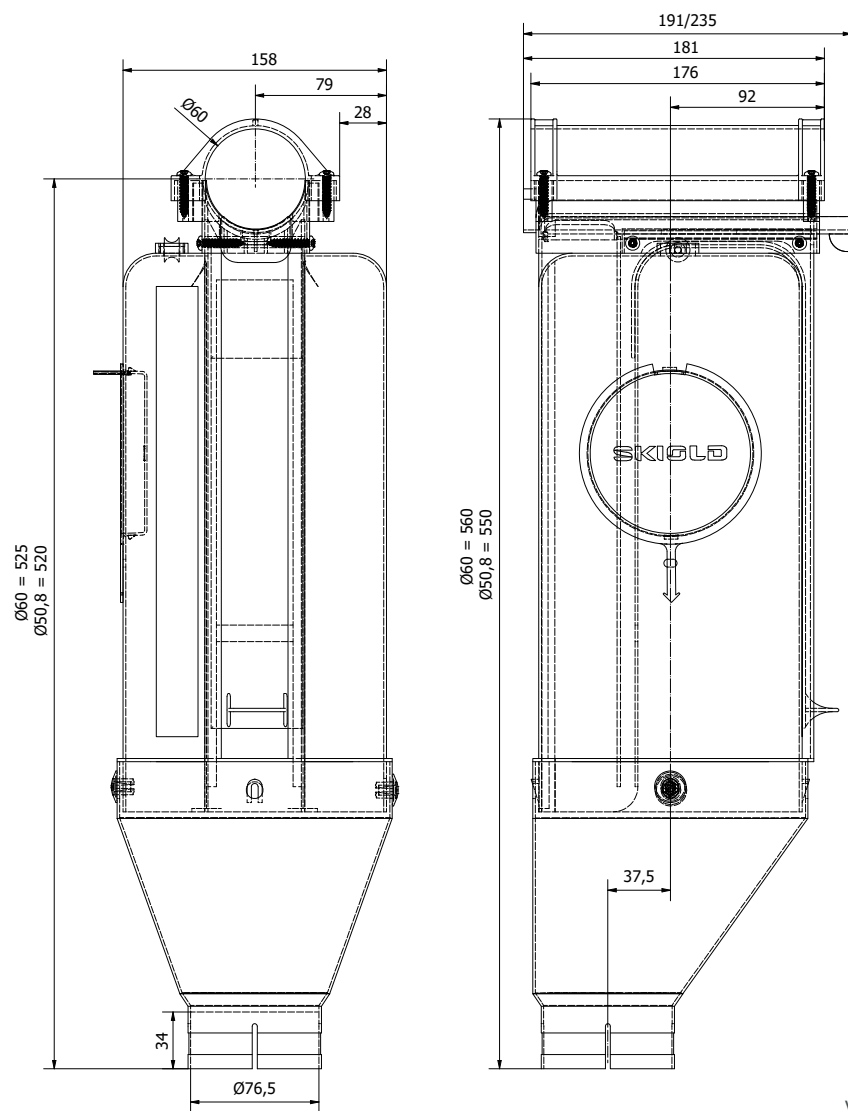

SKIOLD TRANSPORT OBJEMOVÝ DÁVKOVAČ SQ, 6 LITRŮ

SKIOLD POZNÁTE ROZDÍL!

OBJEMOVÝ DÁVKOVAČ, 6 LITRŮ, S KULOVÝM VÝPADEM

Jednoduchý systém ovládání.

Asymetrický výpad, který lze namontovat v 3 polohách. Asymetrický výpad znamená, že spádovou trubku lze namontovat na zeď.

Snadné nastavení množství krmiva.

Množství krmiva lze nastavit i s krmivem v dávkovači.

Lze použít na dopravní systémy s průměrem potrubí Ø50,8/60 mm.

Čistící otvor, pro čištění vnitřku dávkovače.

Šoupě v horní části zastaví doplňování krmiva do objemového dávkovače.

Max. objem je 6 litrů a min. 1,4 litr.

Průhledná nádoba poskytuje přehled o množství krmiva.

Všechny rozměry v mm.

Objemový dávkovač se dodává smontovaný.

Kat. číslo: 141000050806 - Ø50,8mm

Kat. číslo: 141000060006 - Ø60,0mm

Každá krabice obsahuje 18 objemových dávkovačů.
(Délka 103 cm - šířka 56,5 cm - výška 55 cm)

Hmotnost: 24 kg

MAX. POČET DÁVKOVAČŮ NA JEDNU OVLÁDACÍ SADU (DOPORUČENÍ)

Typ krmiva	Sada pro manuální ovládání			Sada pro automatické ovládání		
	Šrot	Granule	Pelety	Šrot	Granule	Pelety
Počet dávkovačů	70 ks.	55 ks.	45 ks.	60 ks.	45 ks.	40 ks.