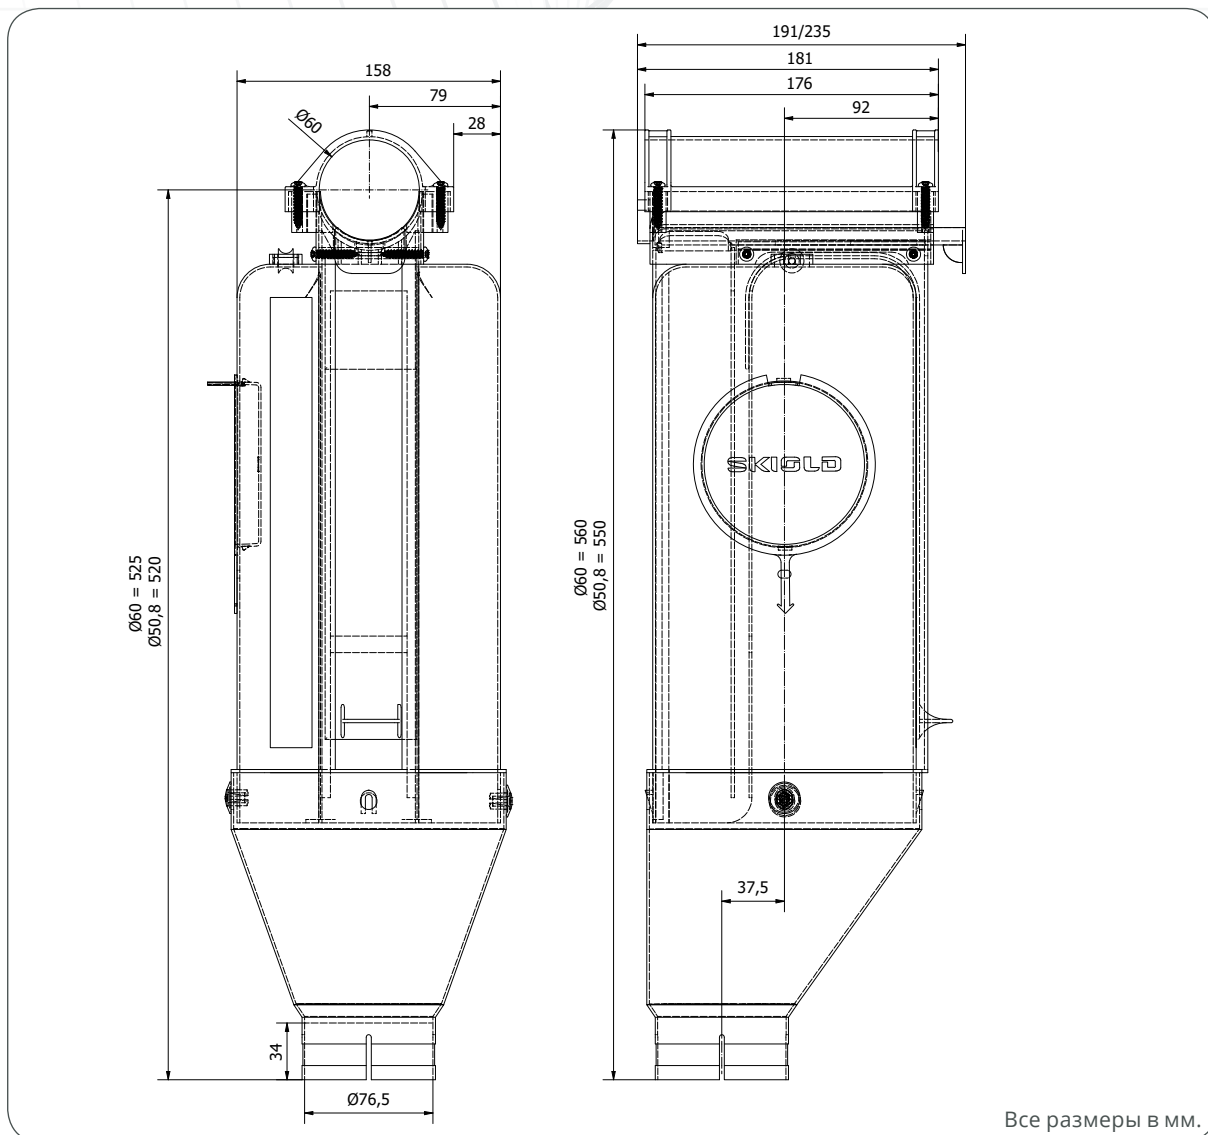

SKIOLD TRANSPORTK ОБЪЁМНЫЙ ДОЗАТОР SQ, 6 ЛИТРОВ

SKIOLD ДЕЛАЕТ ВСЕ
ДЛЯ СВОИХ КЛИЕНТОВ

ОБЪЁМНЫЙ ДОЗАТОР 6 ЛИТРОВ СО СТОПОРНОЙ ГРУШЕЙ

Простая система сброса.

Асимметричный выпуск для корма, который может быть установлен в трёх положениях. Асимметричный выпуск означает возможность крепления кормовой трубы на стену.

Простое регулирование количества корма.

Количество корма может быть изменено, даже когда в дозаторе находится корм. Фитинги на транспортную систему с возможными размерами трубы Ø50,8/60 мм.

Лючок, позволяющий чистить дозатор изнутри.

Заслонка сверху перекрывает доступ корма в дозатор.

Максимальный объём 6 литров и мин. 1,4 литр.

Прозрачная ёмкость позволяет легко увидеть количество корма.

Все размеры в мм.

Объёмный дозатор поставляется в сборе.

Артикул: 141000050806 - Ø50,8 мм

Артикул: 141000060006 - Ø60,0мм

В каждой коробке 18 объёмных дозаторов.

(Длина 103 см - Ширина 56,5 см - Высота 55 см)

Вес: 24 кг.

МАКСИМАЛЬНОЕ КОЛИЧЕСТВО ОБЪЁМНЫХ ДОЗАТОРОВ НА ОТКРЫВАЮЩИЙ МЕХАНИЗМ (РУКОВОДСТВО)