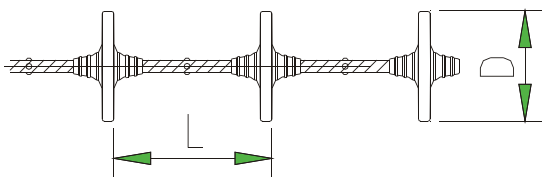

TRANSPORK ACCESSORIES

Tube de transport

TUBE DE TRANSPORT GALVANISÉ-LONGUEUR = 5,8 MÈTRES

Codes	140114150800	140114160000
Dimension (D)	Ø50,8mm	Ø60mm

Jonction de tube

JONCTION DE TUBE, GALVA-LONGUEUR = 200MM.

Codes	140114000508	140114060002
Dimension (D)	Ø50,8mm	Ø60mm

Câble enduit gainé

CÂBLE ENDUIT.

Codes	140134050805	140134060005
Dimension	Ø50,8mm	Ø60mm
Distance entre pastille (L)	50mm	75mm
Diamètre pastille (D)	38mm	48mm
Plage de température: -10 / + 65 degrés C		

Câble nu S/E

CABLE S/E.

Codes	140134050800	140134060000
Dimension	Ø50,8mm	Ø60mm
Distance entre pastille (L)	50mm	75mm
Diamètre pastille (D)	38mm	48mm

Connecteur de câble

CABLE CONNECTOR

Codes	140134050820	140134060010
Dimension	Ø50,8mm	Ø60mm
Longueur (L)	69mm	103,5mm
Diamètre pastille (D)	38mm	48mm

Le connecteur de câble est livré complet avec des vis Allen, une clé Allen, de l'huile pour le câble, un outil de montage et des pièces de sécurité.

Toutes les dimensions sont en mm.