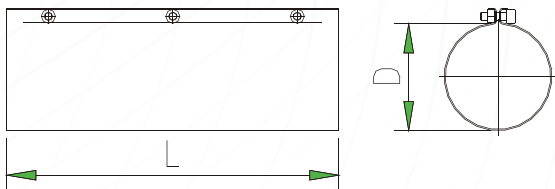

TRANSPORK ACCESSORIES

Tube de transport

TUBE DE TRANSPORT GALVANISÉ-LONGUEUR = 5,8 MÈTRES

Codes	140114150800	140114160000
Dimension (D)	Ø50,8mm	Ø60mm

Jonction de tube

JONCTION DE TUBE, GALVA-LONGUEUR = 200MM.

Codes	140114000508	140114060002
Dimension (D)	Ø50,8mm	Ø60mm

Câble enduit gainé

CÂBLE ENDUIT.

Codes	140134050805	140134060005
Dimension	Ø50,8mm	Ø60mm
Distance entre pastille (L)	50mm	75mm
Diamètre pastille (D)	38mm	48mm
Plage de température: -10 / + 65 degrés C		

Câble nu S/E

CABLE S/E.

Codes	140134050800	140134060000
Dimension	Ø50,8mm	Ø60mm
Distance entre pastille (L)	50mm	75mm
Diamètre pastille (D)	38mm	48mm

Connecteur de câble

CABLE CONNECTOR

Codes	140134050820	140134060010
Dimension	Ø50,8mm	Ø60mm
Longueur (L)	69mm	103,5mm
Diamètre pastille (D)	38mm	48mm