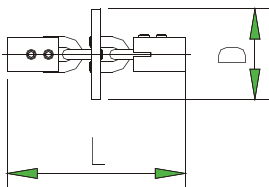

Codes	140114000508	140114060002
Dimension (D)	Ø50,8mm	Ø60mm

Câble enduit gainé

CÂBLE ENDUIT.

Codes	140134050805	140134060005
Dimension	Ø50,8mm	Ø60mm
Distance entre pastille (L)	50mm	75mm
Diamètre pastille (D)	38mm	48mm
Plage de température: -10 / + 65 degrés C		

Câble nu S/E

CABLE S/E.

Codes	140134050800	140134060000
Dimension	Ø50,8mm	Ø60mm
Distance entre pastille (L)	50mm	75mm
Diamètre pastille (D)	38mm	48mm

Connecteur de câble

CABLE CONNECTOR

Codes	140134050820	140134060010
Dimension	Ø50,8mm	Ø60mm
Longueur (L)	69mm	103,5mm
Diamètre pastille (D)	38mm	48mm

Le connecteur de câble est livré complet avec des vis Allen, une clé Allen, de l'huile pour le câble, un outil de montage et des pièces de sécurité.

Toutes les dimensions sont en mm.