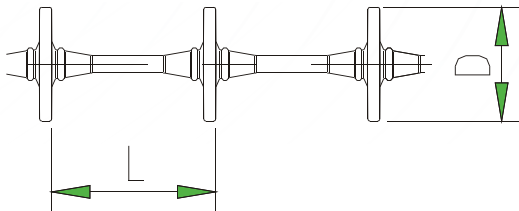

TRANSPORK ACCESSORIES

Tube de transport

TUBE DE TRANSPORT GALVANISÉ-LONGUEUR = 5,8 MÈTRES

Codes	140114150800	140114160000
Dimension (D)	Ø50,8mm	Ø60mm

Jonction de tube

JONCTION DE TUBE, GALVA-LONGUEUR = 200MM.

Codes	140114000508	140114060002
Dimension (D)	Ø50,8mm	Ø60mm

Câble enduit gainé

CÂBLE ENDUIT.

Codes	140134050805	140134060005
Dimension	Ø50,8mm	Ø60mm
Distance entre pastille (L)	50mm	75mm
Diamètre pastille (D)	38mm	48mm
Plage de température: -10 / + 65 degrés C		

Câble nu S/E

CABLE S/E.

Codes	140134050800	140134060000
Dimension	Ø50,8mm	Ø60mm
Distance entre pastille (L)	50mm	75mm
Diamètre pastille (D)	38mm	48mm

Connecteur de câble

CABLE CONNECTOR

Codes	140134050820	140134060010
Dimension	Ø50,8mm	Ø60mm
Longueur (L)	69mm	103,5mm
Diamètre pastille (D)	38mm	48mm

Le connecteur de câble est livré complet avec des vis Allen, une clé Allen, de l'huile pour le câble, un outil de montage et des pièces de sécurité.

Toutes les dimensions sont en mm.