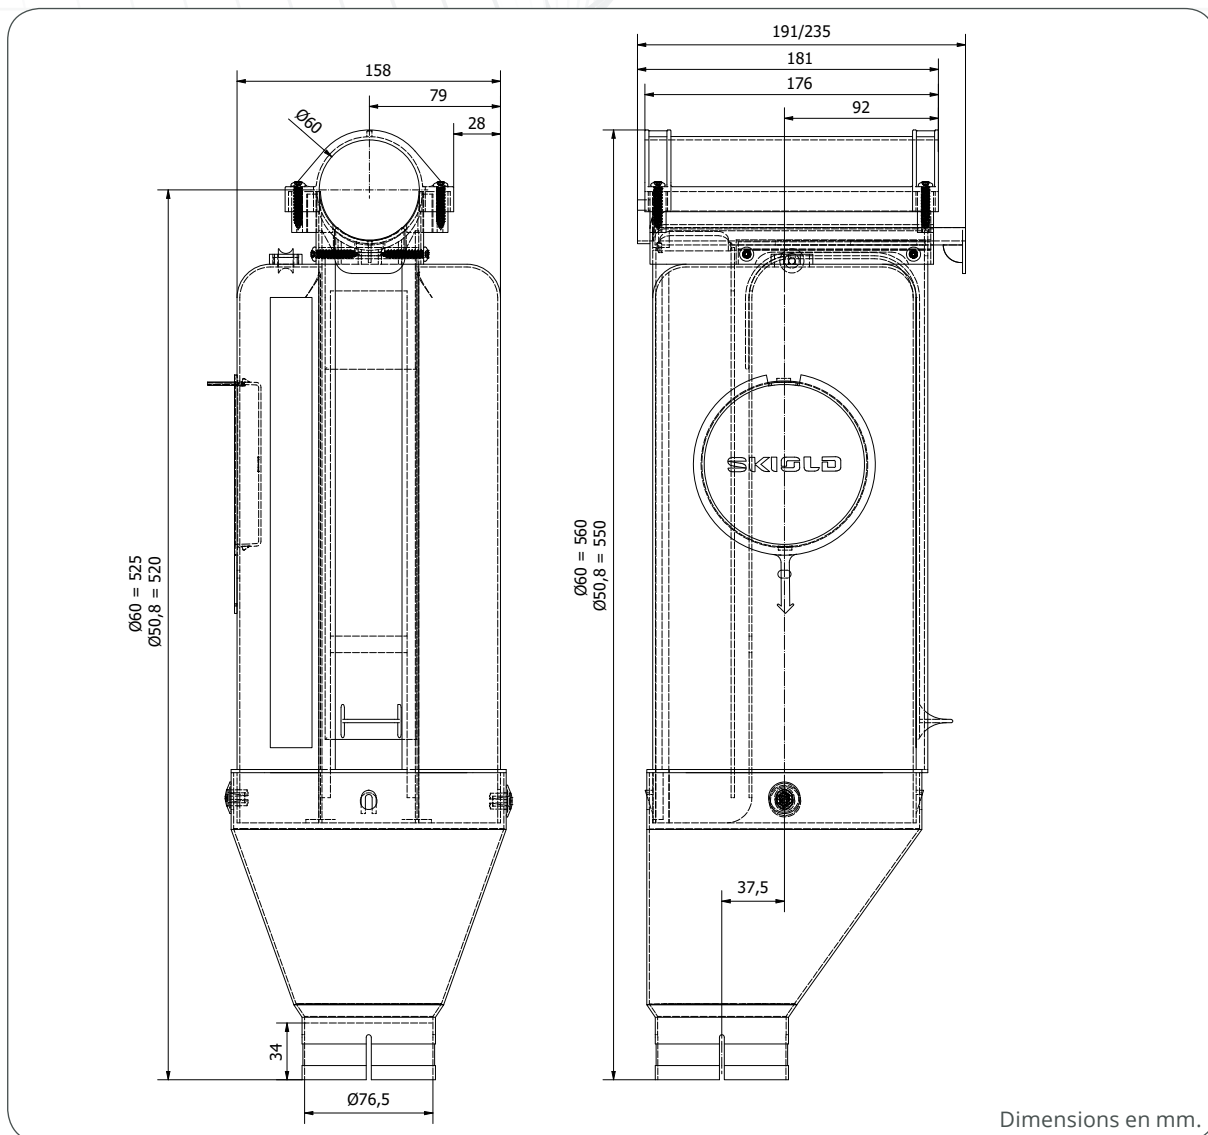

SKIOLD DOSEUR VOLUMETRIQUE A POIRE SQ 6 LITRES

SKIOLD FAIT LA DIFFERENCE!

DOSEUR A POIRE SQ 6 LITRES

Système d'ouverture simple.

Sortie asymétrique pouvant être montée dans 3 positions. Une sortie asymétrique signifie que le tube de descente peut être monté contre un mur. Réglage facile du volume d'aliment.

La quantité d'aliment peut être ajustée avec le doseur rempli.

Convient aux systèmes de transport avec un diamètre de tuyau de Ø50,8 et Ø60 mm.

Trappe d'accès pour le nettoyage intérieur du doseur.

Trappe supérieure pour fermer manuellement l'entrée d'aliment dans le doseur.

Volume maximal de 6 litres et minimum de 1,4 litre.

Le corps transparent laisse apparaître le niveau d'aliment.

Dimensions en mm.

Le doseur volumétrique est livré assemblé.
 Numéro d'article: 141000050806 - Ø50,8mm
 Numéro d'article: 141000060006 - Ø60,0mm

Chaque carton contient 18 doseurs.
 (Longueur 103 cm - Largeur 56,5 cm - Hauteur 55 cm)

Poids: 24 kg

NOMBRE MAX. DE DOSEUR PAR KIT D'OUVERTURE

Type d'aliment	Kit d'ouverture manuel			Kit d'ouverture automatique		
	Farine	Miettes	Pellets	Farine	Miettes	Pellets
Nombre de doseurs	70 pcs.	55 pcs.	45 pcs.	60 pcs.	45 pcs.	40 pcs.