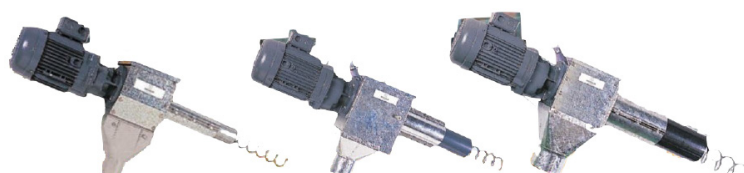

SKIOLD SPIRACEM

SKIOLD FAIT LA DIFFERENCE!

VIS FLEXIBLES 60 - 90 - 125

Conçues pour convoyer l'aliment en farine ou granulés dans tous les types d'élevages

Différents accessoires pour l'alimentation rationnée des vaches, des volailles, des truies ou des porcs : doseurs volumétriques (à trappe ou à poire) avec commande à distance, détecteurs capacitifs par arrêt automatique et tés de descente à ouverture manuelle ou automatique

Simple d'installation

SKIOLDGROUP

SKIOLD SPIRACEM

La solution idéale

Grâce à des performances exceptionnelles, une grande fiabilité et une gamme étendue, SKIOLD propose avec les vis flexibles SKIOLD SPIRACEM une solution idéale adaptée au convoyage des aliments dans tous les types d'élevage.

CARACTÉRISTIQUES TECHNIQUES

Modèle	60	90		125		
Ø de tube intérieur / extérieur	53/60	78/90		113/125		
Ø de spire	43.3	60		94		
Débit maximum (selon produits - kg/h)	800	2000		4000		
Puissance (kW)	0.75	0.75	1.5	2.2	2.2	2 x 2.2
Longueur maximum en ligne droite (m)	70	25	45	75	40	70
Accessoires	Té manuel plastique PRMR		Té manuel plastique		Té manuel plastique	
	Té manuel plastique GRMR		Té manuel inox		Té manuel inox	
	Té auto plastique GRMR		Té auto inox		Té auto inox	
	Té auto inox		Té auto inox		Té auto inox	
	Doseurs à trappe					
	Doseurs à poire					